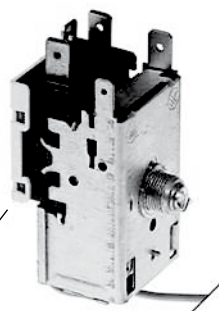

1

Mod. D24/30/45/60/80/90  
230VAC - 120W  
(VERSIÓN ANTIGUA - OLD VERSION)

2

Mod. D24/30/45/60/80/90  
230VAC - 120W  
(VERSIÓN NUEVA - NEW VERSION)

3

K59-P6839

4

IBERITAL DE RECAMBIOS S.A.

FIG.	COD.	DESCRIPCION	DESCRIPTION	FIG.	COD.	DESCRIPCION	DESCRIPTION
1	30165	MOTOR BREMA (VERSIÓN ANTIGUA)	BREMA MOTOR (OLD VERSIÓN)				
2	30166	MOTOR BREMA (VERSIÓN NUEVA)	BREMA MOTOR (NEW VERSIÓN)				
3	30167	TERMOST. EVAPOR.-CAPIL. 2300mm	EVAPOR. THERM.-2300mm CAPILL.				
4	30168	TERMOST. SEGURID. SUPERFICIE	SURFACE SAFETY THERMOSTAT				