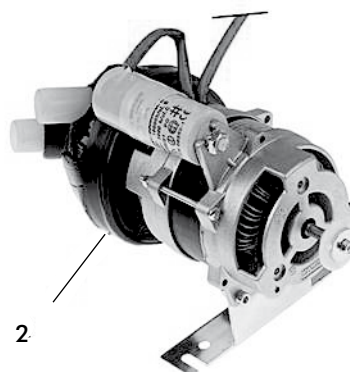

1

Mod. D24/30/45/60/80/90  
230VAC - 120W  
(VERSIÓN ANTIGUA - OLD VERSION)

2

Mod. D24/30/45/60/80/90  
230VAC - 120W  
(VERSIÓN NUEVA - NEW VERSION)

3

K59-P6839

4

IBERITAL DE RECAMBIOS S.A.

FIG.	COD.	DESCRIPCION	DESCRIPTION	FIG.	COD.	DESCRIPCION	DESCRIPTION
1	30165	MOTOR BREMA (VERSIÓN ANTIGUA)	BREMA MOTOR (OLD VERSIÓN)				
2	30166	MOTOR BREMA (VERSIÓN NUEVA)	BREMA MOTOR (NEW VERSIÓN)				
3	30167	TERMOST. EVAPOR.-CAPIL. 2300mm	EVAPOR. THERM.-2300mm CAPILL.				
4	30168	TERMOST. SEGURID. SUPERFICIE	SURFACE SAFETY THERMOSTAT				