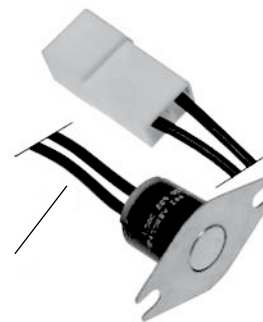

1

Mod. D24/30/45/60/80/90  
230VAC - 120W  
(VERSIÓN ANTIGUA - OLD VERSION)

2

Mod. D24/30/45/60/80/90  
230VAC - 120W  
(VERSIÓN NUEVA - NEW VERSION)

3

K59-P6839

4

IBERITAL DE RECAMBIOS S.A.

FIG.	COD.	DESCRIPCION	DESCRIPTION	FIG.	COD.	DESCRIPCION	DESCRIPTION
1	30165	MOTOR BREMA (VERSIÓN ANTIGUA)	BREMA MOTOR (OLD VERSIÓN)				
2	30166	MOTOR BREMA (VERSIÓN NUEVA)	BREMA MOTOR (NEW VERSIÓN)				
3	30167	TERMOST. EVAPOR.-CAPIL. 2300mm	EVAPOR. THERM.-2300mm CAPILL.				
4	30168	TERMOST. SEGURID. SUPERFICIE	SURFACE SAFETY THERMOSTAT				