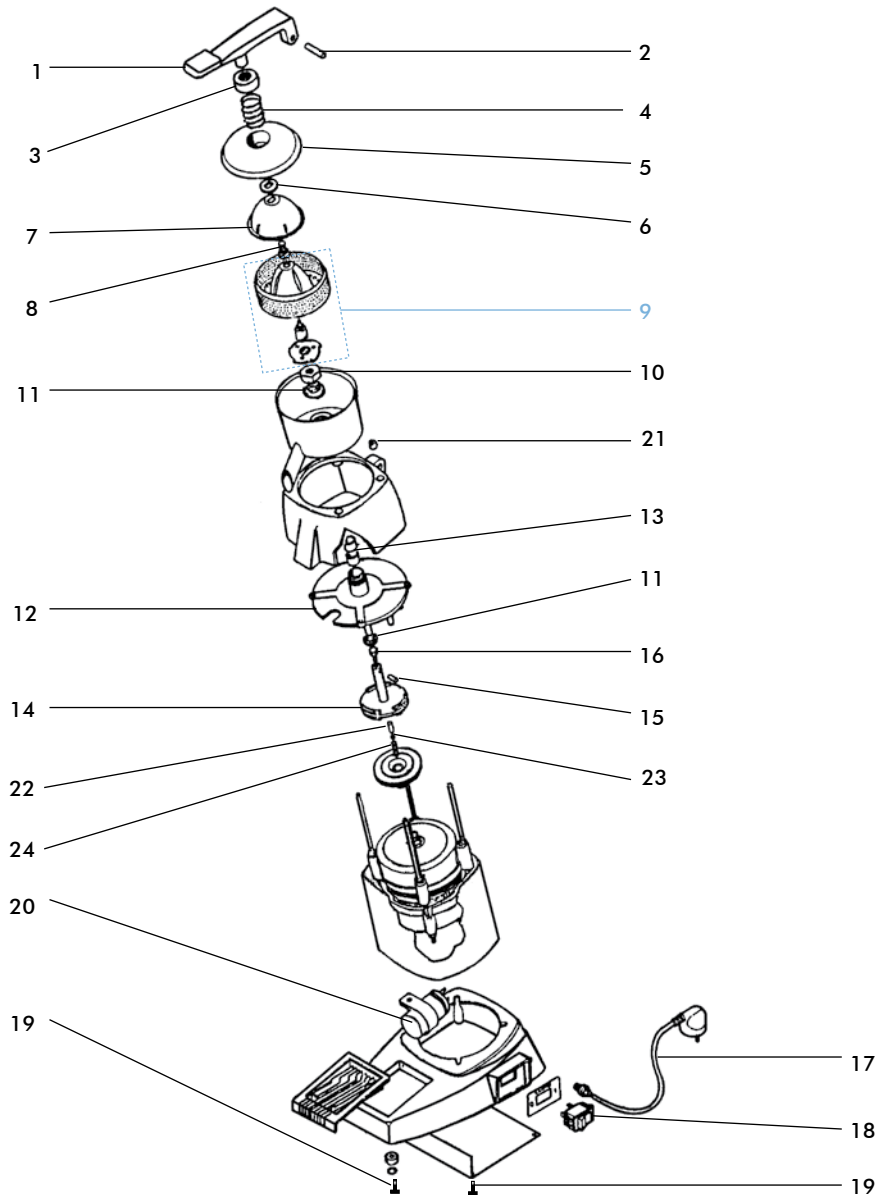

IBERITAL DE RECAMBIOS S.A.

FIG.	COD.	DESCRIPCION	DESCRIPTION	FIG.	COD.	DESCRIPCION	DESCRIPTION
1	23897	TÓRICA	OR GASKET				
2	23898	PERNO EJE	SHAFT BOLT				
3	23899	CAZOLETA PROTECTORA	PROTECTOR FUNNEL				
4	23900	JUNTA	GASKET				
5	23901	CASQUILLO	CAP				
6	23902	DISTANCIAL	SPACER				
7	23903	COJINETE	BEARING				
8	23904	TAPA COJINETE	BEARING COVER				
9	23905	OJIVA	OGIVE				
10	23906	FILTRO	FILTER				
11	23907	EMBELLECEDOR	BRACKET				
12	23908	CUBETA EXPRIMIDORA	JUICER BOWL				
13	23909	BANDEJA	TRAY				
14	23910	TORNILLO	SCREW				
15	23911	PLACA	PLATE				
16	23912	INTERRUPTOR	SWITCH				
17	3388	CONDENSADOR 10µF	10µF CAPACITOR				
18	23913	PIE APOYO	FOOT				
19	23914	ARANDELA	WASHER				
20	23915	TORNILLO	SCREW				
21	555	CABLE CLAVIJA EUROPA	EUROPE PLUG WIRING				

IBERITAL DE RECAMBIOS S.A.

FIG.	COD.	DESCRIPCION	DESCRIPTION	FIG.	COD.	DESCRIPCION	DESCRIPTION
1	6626	PALANCA EXPRIMIDOR	JUICER LEVER	24	27350	MUELLE	SPRING
2	6593	EJE PALANCA	SHAFT LEVER				
3	6218	TAPA MUELLE	SPRING COVER				
4	6217	MUELLE	SPRING				
5	6650	TAPADERA EXPRIMIDOR	JUICER COVER				
6	6220	ARANDELA	WASHER				
7	2139	CAMPANA Prensadora	PINCH HOOD				
8	6221	TORNILLO	SCREW				
9	6219	CONJUNTO OJIVA	SET OJIVA				
10	1610	TUERCA NYLON	NYLON NUT				
11	4601	RETÉN 12X22X5	12X22X5 PUMP SEAL				
12	4742	SOPORTE MOTOR	MOTOR SUPPORT				
13	6216	CASQUILLO GUÍA	CAP				
14	1268	EMBRAGUE COMPLETO	COMPLETE CLUTCH				
15	1957	PASADOR	PIN				
16	2753	TORNILLO ALLEN	SCREW				
17	555	CABLE CLAVIJA EUROPA	EUROPE PLUG WIRING				
18	11429	PROTECTOR ESTANCO INTERRUPTOR	CLOSE PROTECTION SWITCH				
18	452	INTERRUP. LUMINOSO 16A 4 FAST.	16A 4 FASTONS LIGHT SWITCH				
20	3388	CONDENSADOR 10µF	10µF CAPACITOR				
21	27347	TORNILLO CUBA	SCREW				
22	27348	PULSADOR BAQUELITA	BAKELITE PUSH				
23	27349	BOLA INOX	INOX BALL				