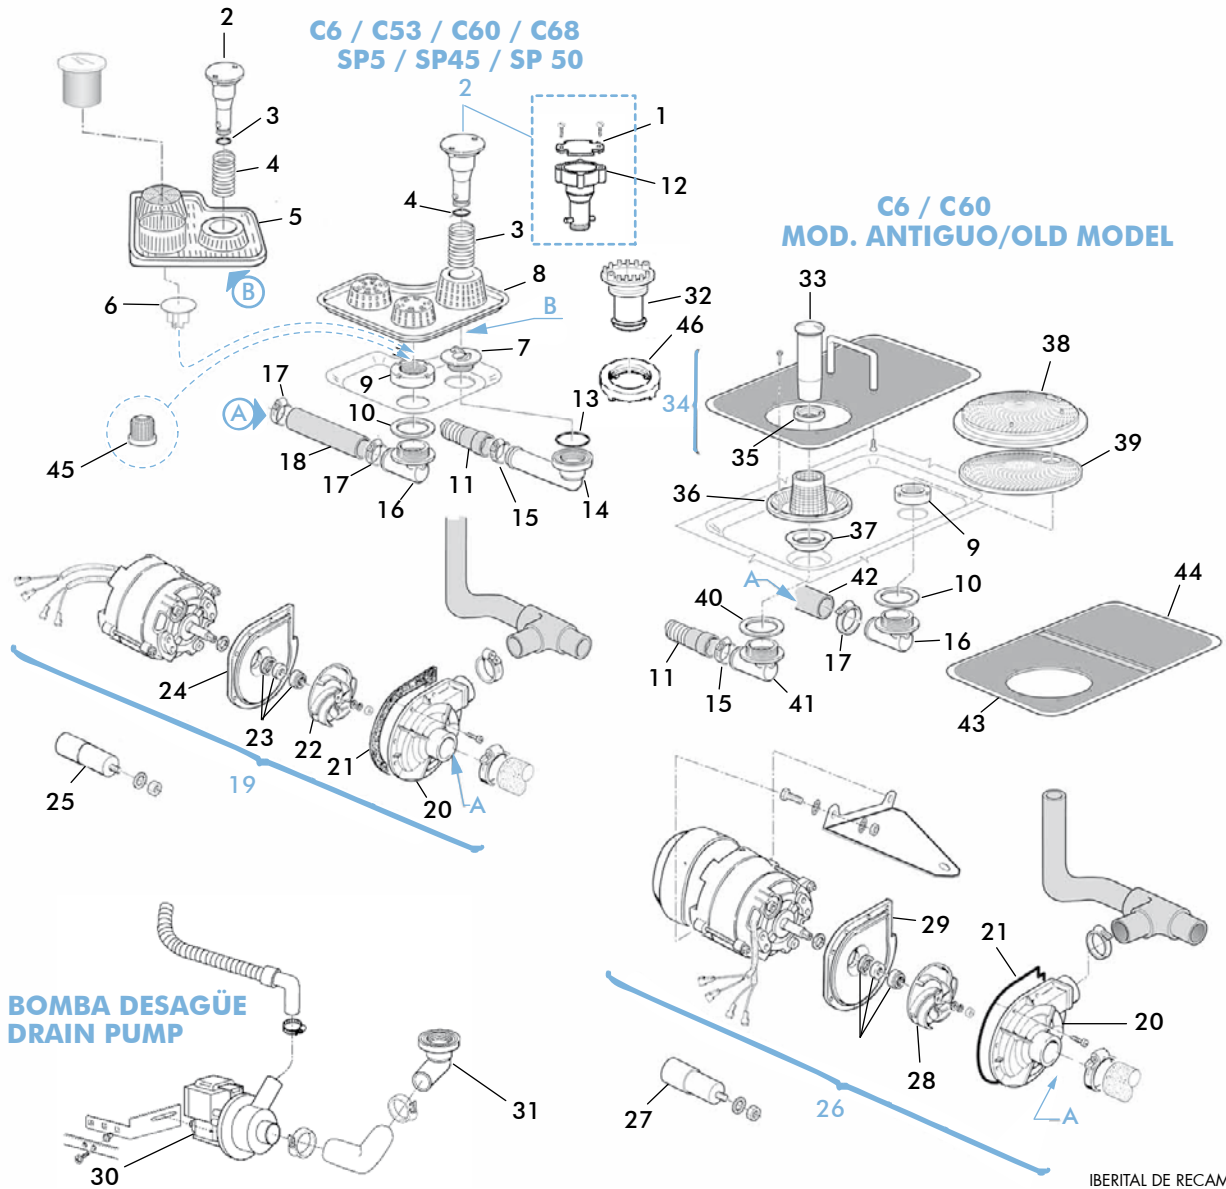

FIG.	COD.	DESCRIPCION	DESCRIPTION
1	13427	TAPA REBOSADERO	OVERFLOW PIPE COVER
2	11686	REBOSADERO ENSAMBLADO	OVERFLOW ASSEMBLY
2	12446	TAPÓN REBOSADERO C 53	OVERFLOW PIPE C 53
3	11721	MUELLE C 53	SPRING C 53
4	12601	JUNTA TÓRICA	O-RING
5	6137	FILTRO TANQUE /98	TANK FILTER /98
6	12602	PROTECTOR ASPIRAC. BOMBA	SUCTION PROTECTION
7	12364	TUERCA C/GANCHO C 53	RING NUT W/FASTENER C 53
8	12363	FILTRO TANQUE C 53	TANK FILTER C 53
8	30556	REBOSADERO 53/60 H=1	53/60 H=1 PIPE
9	8417	TUERCA PLÁSTICO	PLASTIC NUT
10	12603	JUNTA PLANA	FLAT RUBBER GASKET
11	12367	TUBO DESAGÜE	DRAIN HOSE
12	13450	NIVEL AGUA C/BOMBA DESAG.	OVERFLOW PIPE WITH DRAIN PUMP
13	12365	JUNTA TÓRICA	O-RING
14	12366	RACOR DESAGÜE	DRAIN CONNECTION
15	8461	ABRAZADERA 26-38	JUBILEE CLIP 26-38
16	12368	CODO ASPIRACIÓN	SUCTION ELBOW
17	8465	ABRAZADERA	CLAMP
18	12605	MANGUITO ASPIRA. C 53	SUCTION SLEEVE C 53
19	12639	ELECTROBOMBA HP 0,75	0,75HP PUMP
20	8466	TAPA BOMBA	PUMP COVER
21	8470	JUNTA BOMBA	PUMP GASKET

FIG.	COD.	DESCRIPCION	DESCRIPTION
22	1834	GIRANTE	IMPELL.
23	8468	RETÉN	MECHANICAL SEAL
24	12640	PLETINA ELECTROBOMBA (12639)	(12639) PUMP PLATE
25	12641	CONDENSAD. 12,5 IAF 53-60	CAPACITOR 12,5 IAF 53-60
26	12642	BOMBA HP 1-ZFMF	PUMP 1HP-ZFMF
27	12647	CONDENSADOR 16µF	16µF CAPACITOR
28	12645	GIRANTE	IMPELL.
29	12646	PLETINA	FLANGE
30	30545	BOMBA DESCARGA	DRAIN PUMP
31	30546	RACOR DESCARGA CORTO	SHORT DISCHARGE FITTING
32	12447	RACOR DE ASPIRACIÓN	INLET FITTING
33	12611	TAPÓN REBOSADERO	OVERFLOW PIPE
33	12667	REBOSADERO C6 L=157mm	C6 OVERFLOW L=157mm
34	12612	FILTRO TANQUE	TANK FILTER
35	8418	TUERCA PLÁSTICO	PLASTIC NUT
36	12613	SOPORTE FILTRO	FILTER SUPPORT
37	12614	ANILLO FONDO PILA	BOTTOM RING
38	12615	TAPA FILTRO	FILTER COVER
39	12616	FILTRO FONDO CIRCULAR	BOTTOM FILTER
40	11665	JUNTA PLANA 55X42X2	FLAT GASKET 55X42X2
41	12618	RACOR DESAGÜE	DRAIN CONNECTION
42	12617	MANGUITO ASPIRACIÓN	SUCTION SLEEVE
43	12648	TANQUE FILTRO IZQUIERDO	TANK FILTER LEFT