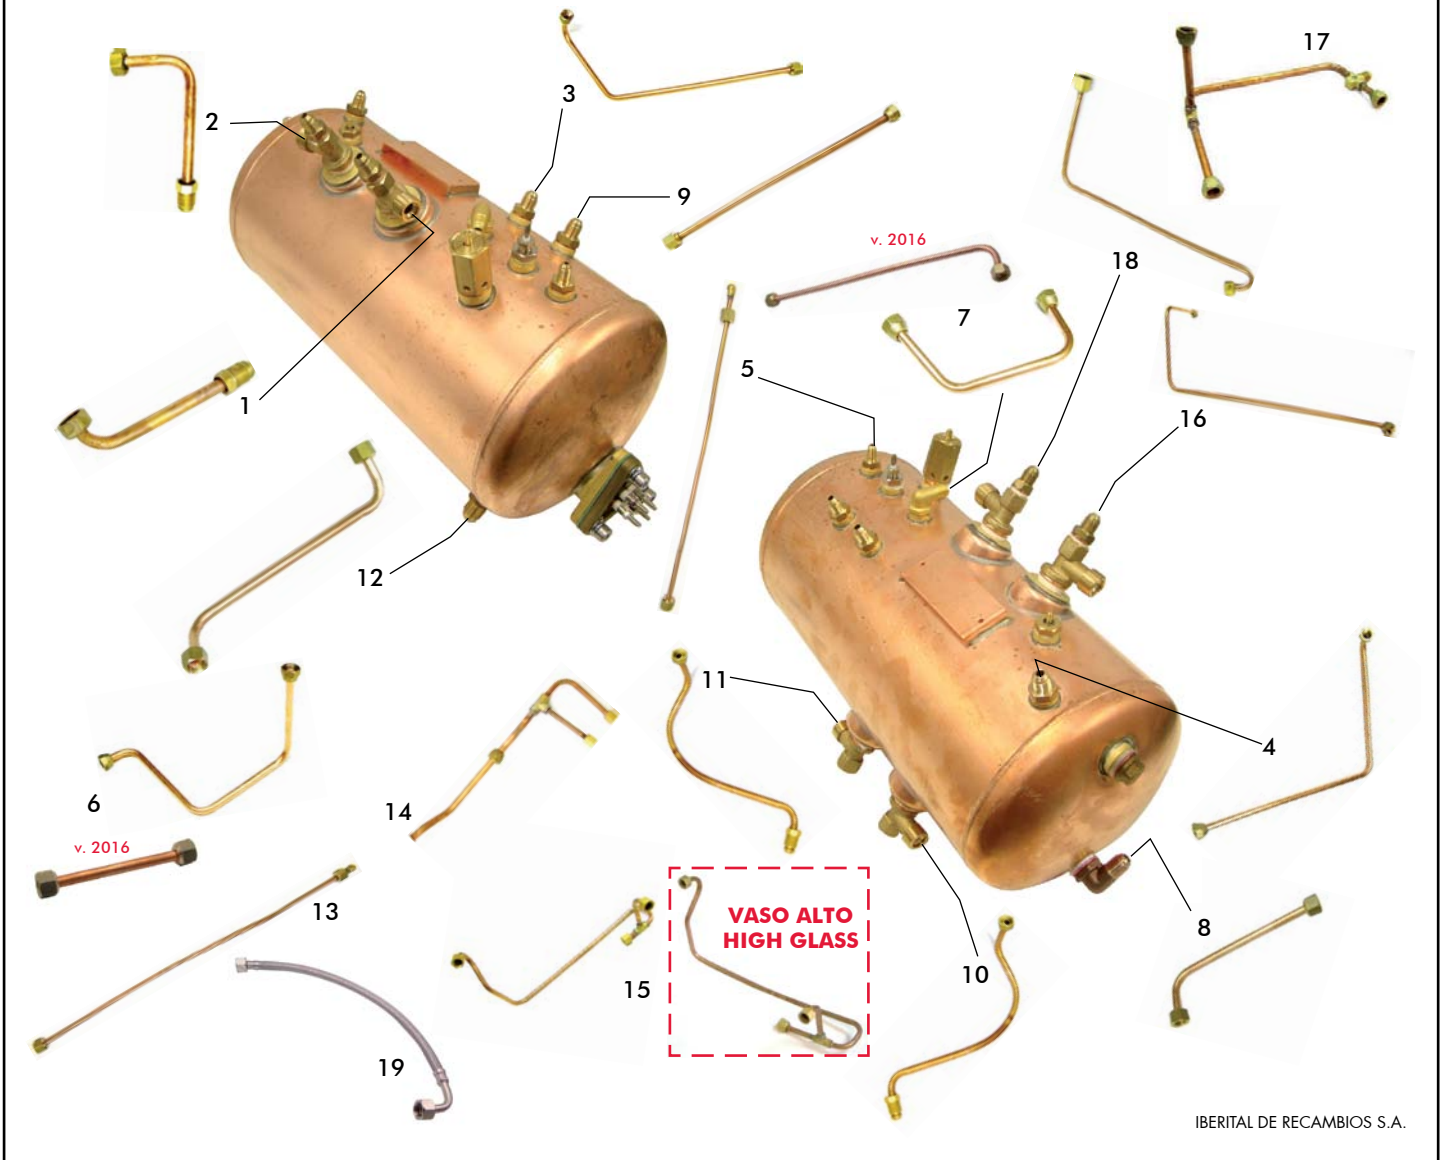

NEW IBERITAL (14 L BOILER WITHOUT SIGHT LEVEL - CALDERA 14 L SIN NIVEL)

IBERITAL DE RECAMBIOS S.A.

FIG.	COD.	DESCRIPCION	DESCRIPTION
1	9234	TUBO GRUPO DERECHO 2GR	2GR RIGHT GROUP PIPE
2	9233	TUBO GRUPO IZQUIERDO 2GR	LEFT 2GR PIPE
3	10161	TUBO VAPOR DERECHO	RIGHT STEAM PIPE
4	10738	TUBO VAPOR IZQUIERDO	LEFT STEAM PIPE
5	9485	TUBO PRESIÓN CALDERA	PRESSURE BOILER PIPE
6	26395	TUBO RACOR AGUA-A ELECTROV	SOLENOID - WATER PIPE
6	9264	TUBO RACOR AGUA-A ELECTROV 2016	SOLENOID - WATER PIPE 2016
7	26396	TUBO CALDERA ELECTROV	SOLENOID - BOILER PIPE
7	34341	TUBO CALDERA ELECTROV 2016	SOLENOID - BOILER PIPE 2016
8	26394	TUBO NIVEL INFERIOR/SUPERIOR	UPPER/LOWER LEVEL PIPE
9	9232	TUBO CALDERA PRESOSTATO	PRESSURE SWITCH - BOILER
10	10156	TUBO RETORNO IZQ. INTERNO	LEFT RETURN PIPE
11	10157	TUBO RETORNO DCH./CENT. INT	RIGHT/CENTRAL RETURN PIPE
12	13367	TUBO DESAGÜE CALDERA	DRAINAGE BOILER PIPE
13	9240	TUBO PRESIÓN BOMBA	PRESSURE PUMP PIPE
14	26374	TUBO CONTADOR VOLUMÉTRICO	FLOWMETER PIPE
15	26375	TUBO GRIFO CARGA AGUA -ELECTR.	SOLENOID - WATER PIPE
15	27619	TUBO CARGA NIVEL ALTO	HIGH GLASS INLET LEVEL PIPE
16	11199	TUBO INYECTOR VOLUM IZQUIERDO	LEFT FLOW INJECT PIPE
17	26397	TUBO GRIFO CARG VÁLVULA EXP.	INLET TAP PIPE
18	11200	TUBO INYECTOR VOLUM DERECHO	RIGHT FLOW INJECT PIPE
19	9239	MANGUERA 3/8" C/CODO 400mm	3/8" W. ELBOW HOSE PIPE 400mm

FIG.	COD.	DESCRIPCION	DESCRIPTION