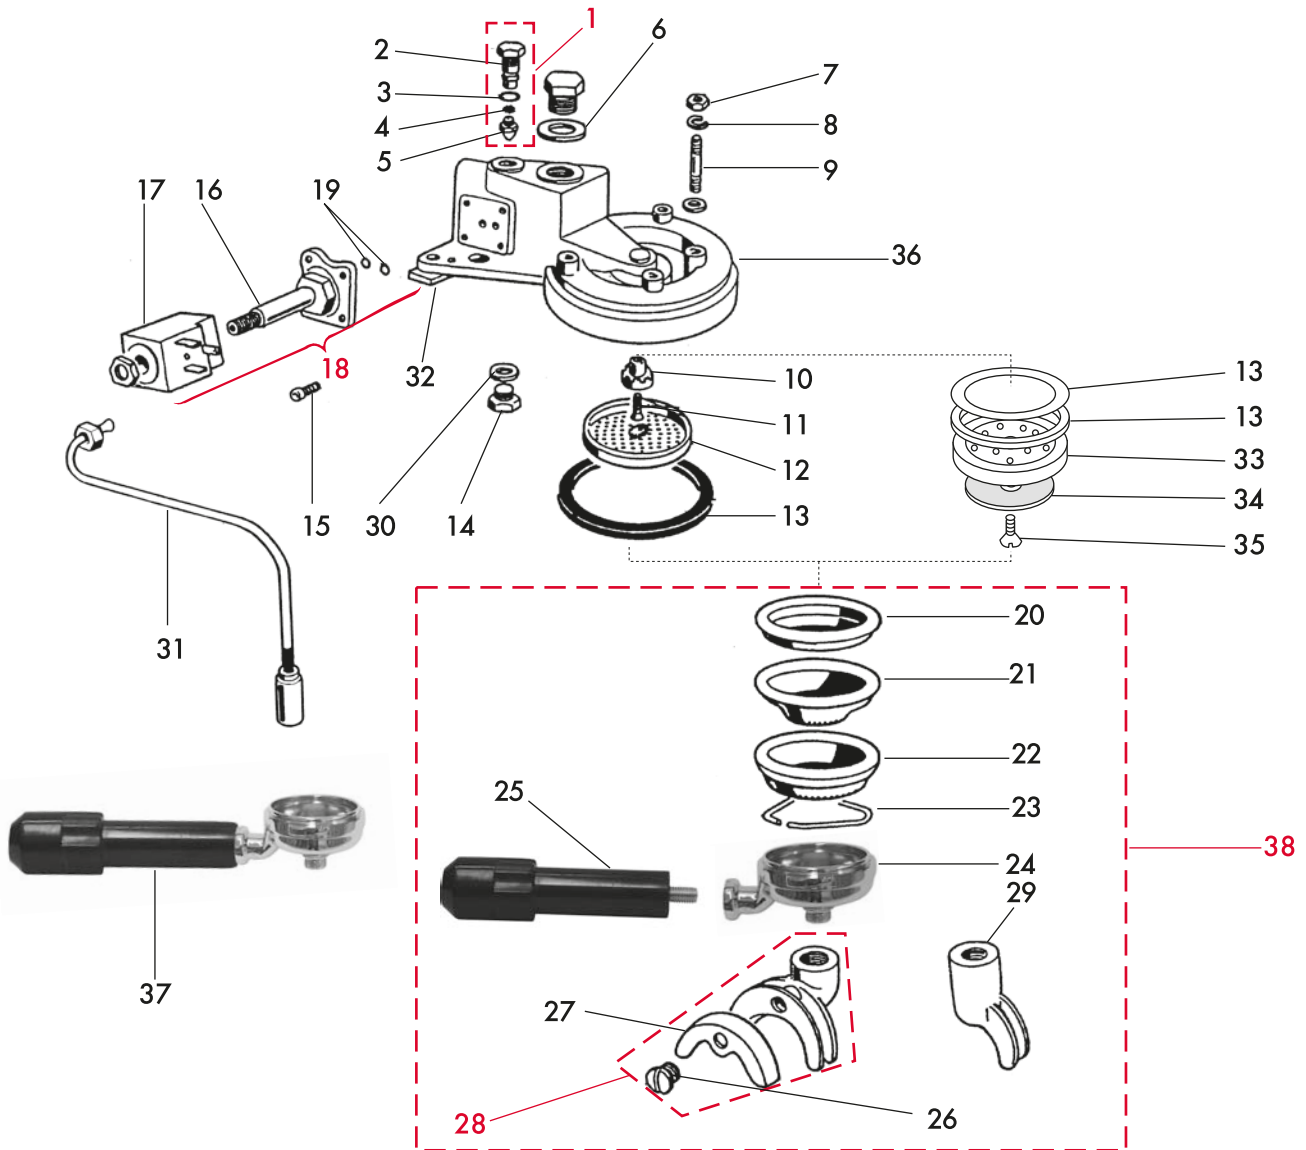

IBERITAL DE RECAMBIOS S.A.

FIG.	COD.	DESCRIPCION	DESCRIPTION	FIG.	COD.	DESCRIPCION	DESCRIPTION
28	149	SALIDA 2 VÍAS CON TAPA 3/8"	2 WAYS SPOUT WITH LID 3/8"				
28	2867	SALIDA 2 VÍAS STANDARD	2 WAYS SPOUT STANDARD				
29	6115	SALIDA 1 VÍA ABIERTA CURVA	1 WAY CURVED OPEN SPOUT				
29	6116	SALIDA 1 VÍA CURVA	1 WAY COFFEE SPOUT CURVED				
29	72	SALIDA 1 VÍA RECTA CORTA	1 WAY SHORT STRAIGHT SPOUT				
30	5048	JUNTA TEFLÓN	TEFLON GASKET				
31	8290	TUBO DESCARGA ELECTR.	OULET SOLENOID PIPE				
32	912	JUNTA GRUPO	GROUP GASKET				
33	7310	PORTADUCHAS	SHOWER HOLDER				
34	1194	DUCHA EROGACION PLANA	SHOWER				
34	1890	DUCHA ACERO SIN REJILLA	S.S. SHOWER WITHOUT GRID				
35	3119	TORNILLO DUCHA INOX	SS SHOWER SCREW				
36	24923	CUERPO GRUPO	GROUP BODY				
37	28543	PORTAFILTRO MONTADO NEGRO	BLACK FILTERHOLDER ASSEMBLY				
38	28546	PORTAFILTRO CTO. 1 CAFÉ NEGRO	BALCK 1 COFFEE FILTERHOLDER				
38	28547	PORTAFILTRO CTO. 2 CAFÉS NEGRO	BLACK 2 COFFEES FILTERHOLDER				