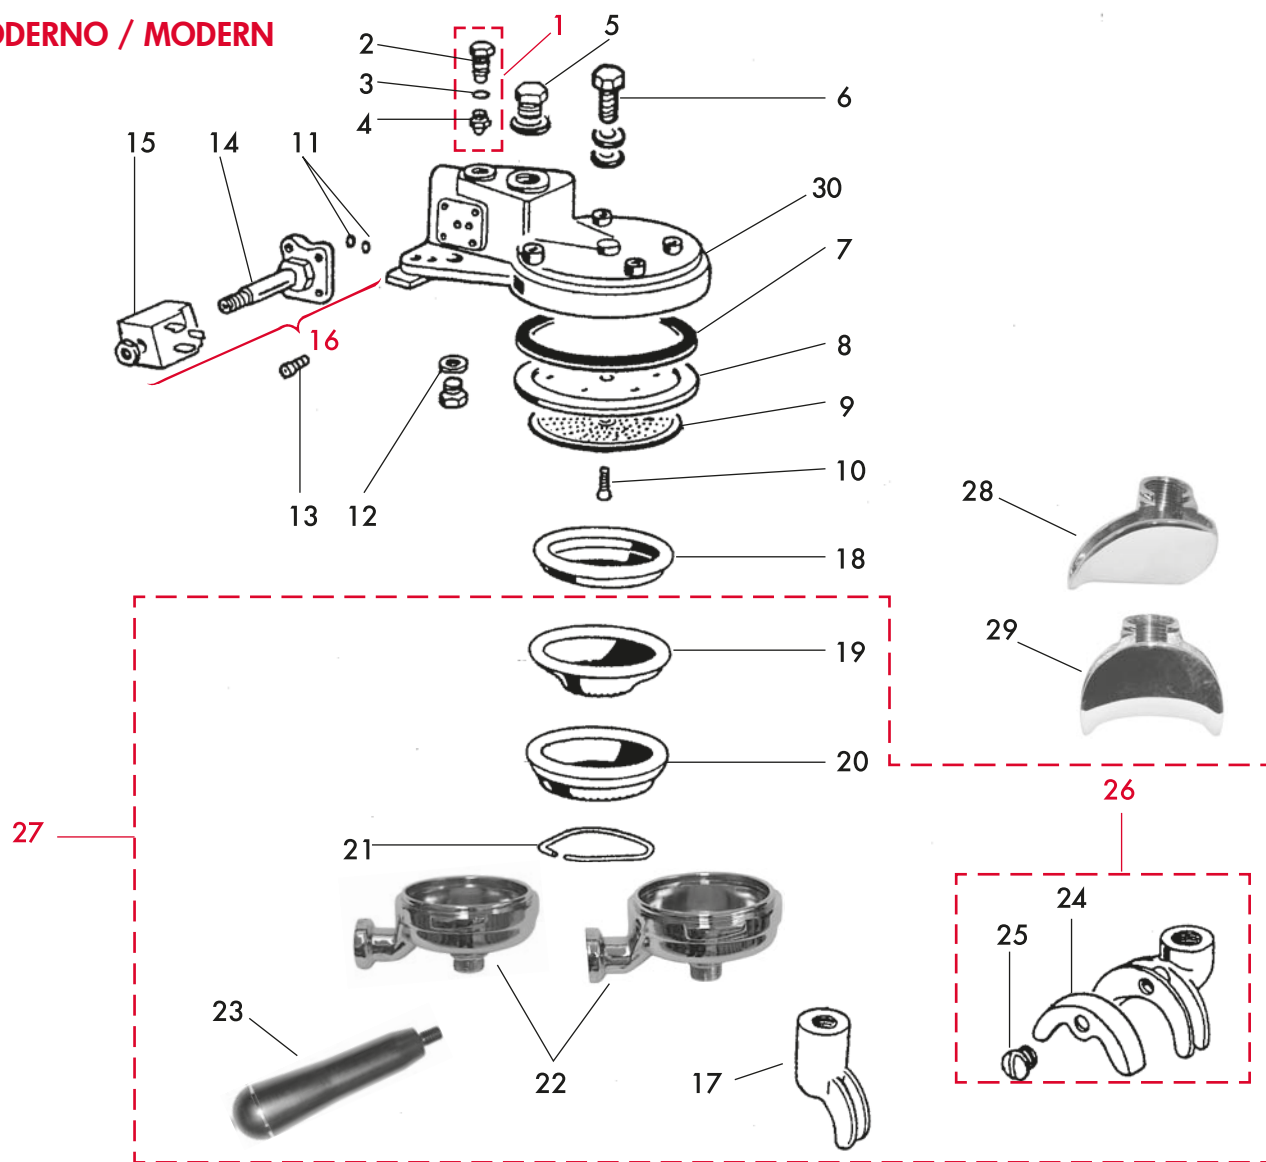

MODERNO / MODERN

IBERITAL DE RECAMBIOS S.A.

FIG.	COD.	DESCRIPCION	DESCRIPTION	FIG.	COD.	DESCRIPCION	DESCRIPTION
1	7309	CHICLEUR COMPL.	COMPLETE INJECTOR FITTING	9	1890	DUCHA ACERO SIN REJILLA	S.S. SHOWER WITHOUT GRID
2	3261	TAPÓN CHICLEUR	CAP	10	7880	TORNILLO DUCHA	SHOWER SCREW
3	1293	JUNTA TÓRICA GOMA	RUBBER O-RING	11	278	JUNTA ELECTROVÁLV. VITÓN	SOLENOID VITON GASKET
4	3206	CHICLEUR	CHICLEUR	11	6028	JUNTA PLETINA ELECTROV. SILICONA	SOLENOID SILICONE GASKET
5	7879	JUNTA TAPÓN GRUPO	GROUP CAP GASKET	12	5048	JUNTA TEFLÓN	TEFLON GASKET
6	3492	TORNILLO CABEZA HEXAGONAL	INOX SCREW	13	2275	TORNILLO ELECTROVÁLVULA	SOLENOID SCREW
7	10262	JUNTA PORTA 8,5mm	8,5mm FILTERHOLDER GASKET	14	6182	ELECTROV. PARKER S/BOBINA 220V	SOLENOID WITHOUT COIL 220V
7	11598	JUNTA PORTA ARINCA 8mm	8mm ARINCA FILTERHOLD. GASKET	15	5745	BOBINA ELECTROVÁLVULA 220V	SOLENOID 220V COIL
7	11599	JUNTA PORTA ARINCA SUPL. 9mm	9mm SUPPL. FILTERHOLDER GASKET	15	6821	BOBINA ELECTROVÁLVULA 24V	SOLENOID 24V COIL
7	11617	JUNTA PORTA ARINCA SUPL. 8,5 mm	8.5mm SUPPL. FILTERH. GASKET	16	1818	ELECTROVÁLVULA LUCIFER 220V	220V LUCIFER SOLENOID
7	142	JUNTA PORTA NORMAL 8mm	8mm NORMAL FILTERHOL. GASKET	16	510	O.D.E. 24V A.C. VITÓN CONECTOR STANDARD	O.D.E. 24V A.C. VITON CONECTOR STANDARD
7	145	JUNTA PORTA SUPLEMENT. 9mm	9mm SUPPLE. FILTERHOLD. GASKET	17	6116	SALIDA 1 VÍA CURVA	1 WAY COFFEE SPOUT CURVED
7	21752	JUNTA PORTA 9mm E-91	E-91 9mm FILTERHOLDER GASKET	18	211	FILTRO CIEGO	BLIND FILTER
7	21947	JUNTA PORTA NORMAL LD 8mm	8mm L/LIFE FILTERHOLDER GASKET	19	209	FILTRO 1 CAFÉ HONDO	FILTER 1 DEEP COFFEE
7	21948	JUNTA PORTA SUPLEM. "LD"	L/LIFE SUPPL. FILTERHOLDER GASKET	20	215	FILTRO 2 CAFÉS HONDO	FILTER 2 DEEP COFFEES
7	34497	JUNTA PORTA 8mm FAEMA	8mm FAEMA FILTERHOL. GASKET	21	18329	MUELLE PORTAFILTROS BLANDO	SOFT FILTERHOLDER SPRING
7	360	SUPLEMENTO JUNTA PORTA	SUPPLEMENT FILTERHOLDER GASKET	21	463	MUELLE PORTAFILTROS	FILTERHOLDER SPRING
7	70279	JUNTA PORTA FILTROS 8mm	8mm FILTERHOLDER GASKET	22	10261	CUERPO PORTAFILTRO ROSCA FINA	FILTERHOLDER BODY FINE THREAD
7	70280	JUNTA PORTA FILTROS 9mm	9mm FILTERHOLDER GASKET	22	3224	CUERPO PORTAFILTRO MOD. 3/8"	MOD. FILTERHOLDER BODY 3/8"
7	9215	JUNTA FAEMA BRASILIA 8,5mm	8,5mm FILTERHOLDER GROUP SEAL	23	7311	MANGO PORTA E-91	E-91 HOLDER HANDLE
7	9798	JUNTA FAEMA BRASILIA 8mm	8mm FAEMA BRASILIA GROUP SEAL	24	134	TAPA SALIDA DOS VIAS	2 COFFEES SPOUT LID
8	7310	ROCIADOR	THREAD	25	117	TORNILLO SALIDA 2 CAFÉS	2 COFFEES SPOUT SCREW
9	1194	DUCHA EROGACION PLANA	SHOWER