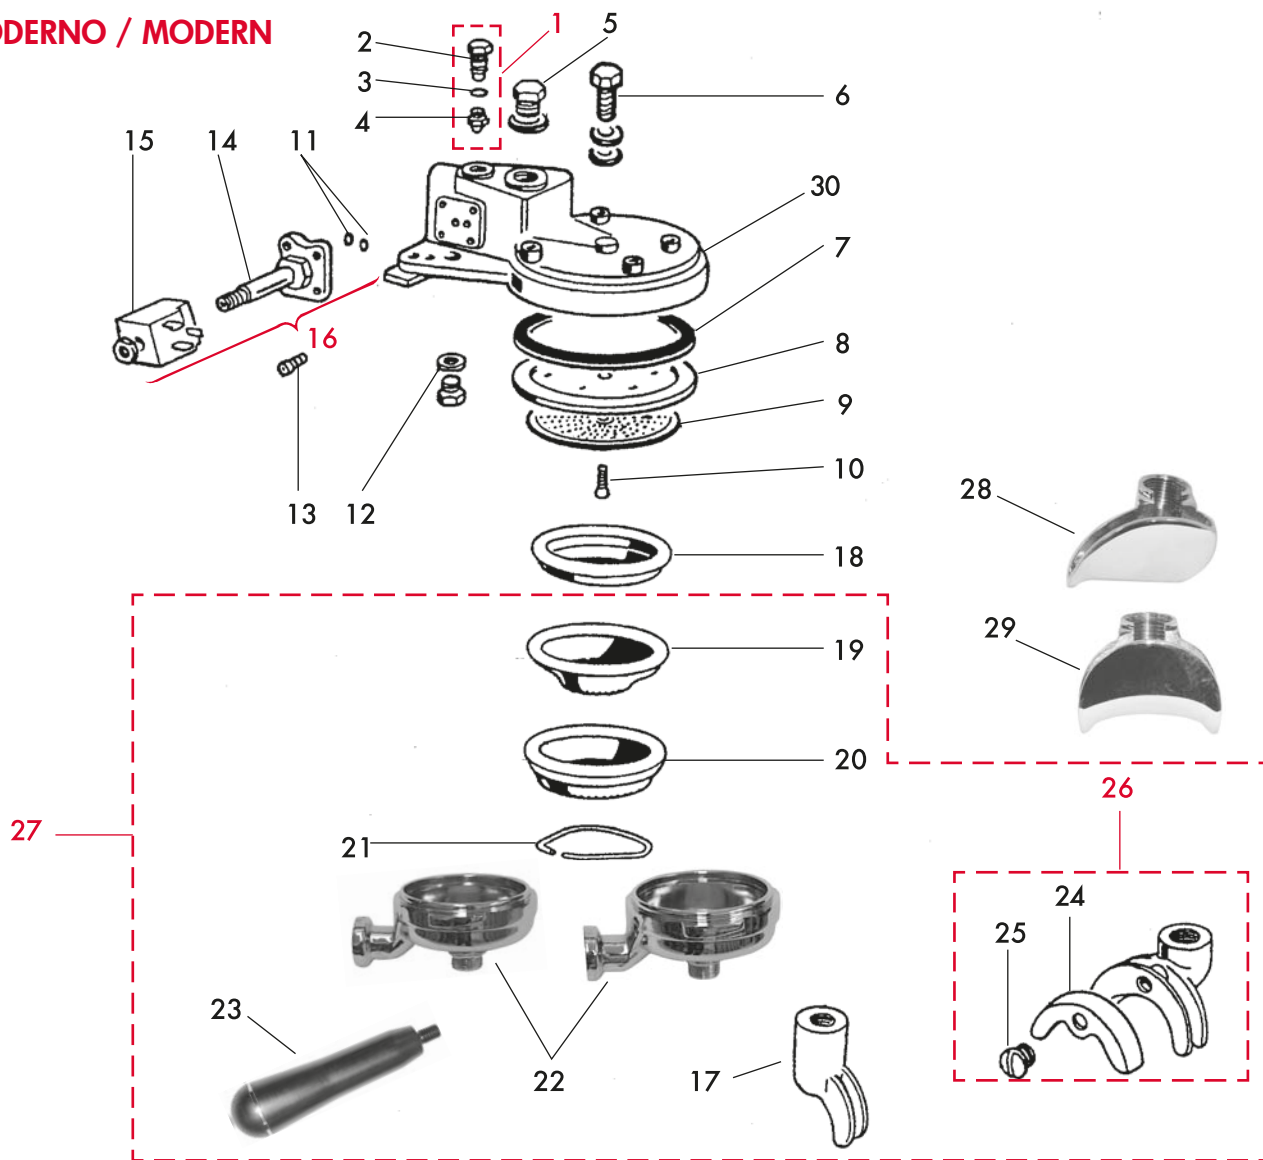

MODERNO / MODERN

IBERITAL DE RECAMBIOS S.A.

FIG.	COD.	DESCRIPCION	DESCRIPTION	FIG.	COD.	DESCRIPCION	DESCRIPTION
26	149	SALIDA 2 VÍAS CON TAPA 3/8"	2 WAYS SPOUT WITH LID 3/8"				
26	2867	SALIDA 2 VÍAS STANDARD	2 WAYS SPOUT STANDARD				
27	19379	CONJ. PORTAFILTROS 1VÍA 3/8"	1 WAY FILTERHOLDER ASS. 3/8"				
27	19380	CONJ. PORTAFILTROS. 2 VÍAS 3/8"	2 WAYS FILTERHOLDER ASS. 3/8"				
28	14504	SALIDA 1 VÍA ABIERTA 3/8"	1 WAY OPEN SPOUT 3/8"				
28	19398	SALIDA 1 VÍA ABIERTA ROSCA FINA	1 WAY OPEN FINE THREAD SPOUT				
29	14505	SALIDA 2 VÍAS ABIERTA 3/8"	2 WAYS OPEN SPOUT 3/8"				
29	19399	SALIDA 2 VÍAS ABIERTA ROSCA FINA	2 WAYS OPEN FINE THREAD SPOUT				
30	24923	CUERPO GRUPO	GROUP BODY				