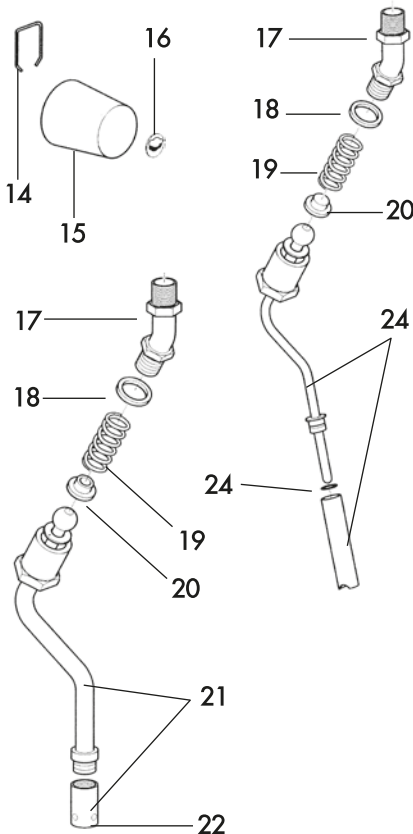

FD / FE 2000

TS

FD / FE 2000

IBERITAL DE RECAMBIOS S.A.

FIG.	COD.	DESCRIPCION	DESCRIPTION	FIG.	COD.	DESCRIPCION	DESCRIPTION
1	10409	CONJ. GRIFO	COMPLETE VALVE	23	19126	TUBO CAPPUCCINATORE	CAPPUCCINATORE PIPE
2	22700	RACOR	FITTING	24	11143	TÓRICA	OR GASKET
3	2988	TUERCA 3/8" CROMADA	CHROMED 3/8" NUT	25	22705	RACOR	FITTING
4	7408	EJE GRIFO	TAP ROD	26	22706	JUNTA	GASKET
5	7407	EJE EMPUJADOR	PUSHING ROD	27	22707	CHICLEUR	CHICLEUR
6	7406	PORTAGOMAS	GASKET HOLDER	28	22708	MUELLE	SPRING
7	7397	TÓRICA	OR GASKET	29	22709	CASQUILLO MUELLE	SPRING PRESS
8	7404	RACOR CIERRE GRIFO	TAP CLOSING FITTING	30	22710	TÓRICA	OR GASKET
9	156	MUELLE ARIETE Y VÁLV.EXP.	OUTLET SPRING	31	22711	TUBO AGUA	WATER PIPE
10	7395	TACO CIERRE	CLOSING GASKET	32	22712	TÓRICA	OR GASKET
11	995	TÓRICA	OR GASKET	33	22713	TUERCA	NUT
12	7409	CUERPO GRIFO	TAP BODY	34	11141	SALIDA AGUA CALIENTE	HOT WATER SPOUT
13	22699	EJE EXTERIOR	EXTERNAL ROD	35	22714	TUBO VAPOR	STEAM PIPE
14	5476	MUELLE POMO	HANDLE SPRING	36	22715	SALIDA VAPOR	STEAM SPOUT
15	22702	POMO GRIFO	TAP HANDLE	38	19128	INTERRUPTOR AGUA FE 2000	FE 2000 WATER SWITCH
16	11133	ADHESIVO VAPOR	STEAM STICKER	39	19129	MANDO AGUA	WATER HANDLE
16	11134	ADHESIVO AGUA	WATER STICKER	40	19130	TORNILLO	SCREW
16	22703	ADHESIVO ESCALDATAZAS	CUP WARMING STICKER	41	19131	ADHESIVO AGUA	WATER STICKER
17	19122	RACOR CODO 3/8"	3/8" ELBOW FITTING	42	19132	TUBO EMPALME	CONEXION PIPE
18	4215	JUNTA TEFLÓN	TEFLON GASKET	43	22716	RACOR	FITTING
19	19123	MUELLE	SPRING	44	19133	SALIDA AGUA CALIENTE CPT.	WATER OUTLET ASSEMBLY
20	19124	CASQUILLO MUELLE	SPRING PRESS	46	10015	ELECTR. PARKER 110V 50-60Hz	110V 50-60Hz 1/4"x1/4" INLET SOLENOID PARKER
22	22704	SALIDA VAPOR	STEAM SPOUT				

FD / FE 2000

TS

FD / FE 2000

IBERITAL DE RECAMBIOS S.A.

FIG. COD.	DESCRIPCION	DESCRIPTION
46 10176	ELECTROVÁLVULA 220V	220V SOLENOID
47 7412	RACOR COMPL.	COMPLETE FITTING

FIG. COD.	DESCRIPCION	DESCRIPTION