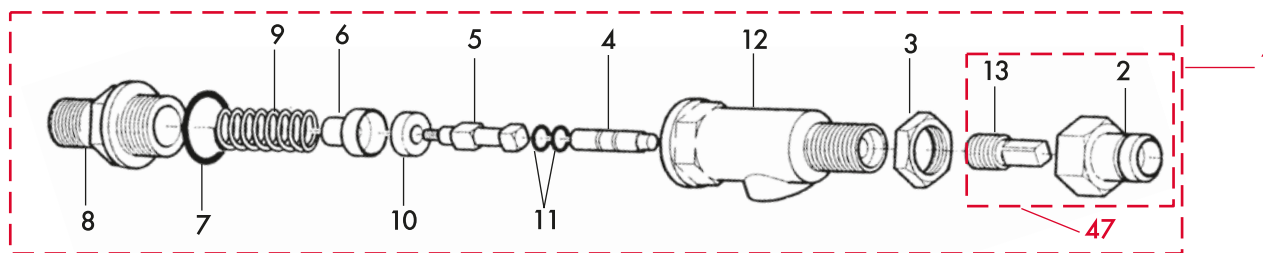

FD / FE 2000

TS

FD / FE 2000

IBERITAL DE RECAMBIOS S.A.

FIG.	COD.	DESCRIPCION	DESCRIPTION	FIG.	COD.	DESCRIPCION	DESCRIPTION
1	10409	CONJ. GRIFO	COMPLETE VALVE	23	19126	TUBO CAPPUCCINATORE	CAPPUCCINATORE PIPE
2	22700	RACOR	FITTING	24	11143	TÓRICA	OR GASKET
3	2988	TUERCA 3/8" CROMADA	CHROMED 3/8" NUT	25	22705	RACOR	FITTING
4	7408	EJE GRIFO	TAP ROD	26	22706	JUNTA	GASKET
5	7407	EJE EMPUJADOR	PUSHING ROD	27	22707	CHICLEUR	CHICLEUR
6	7406	PORTAGOMAS	GASKET HOLDER	28	22708	MUELLE	SPRING
7	7397	TÓRICA	OR GASKET	29	22709	CASQUILLO MUELLE	SPRING PRESS
8	7404	RACOR CIERRE GRIFO	TAP CLOSING FITTING	30	22710	TÓRICA	OR GASKET
9	156	MUELLE ARIETE Y VÁLV.EXP.	OUTLET SPRING	31	22711	TUBO AGUA	WATER PIPE
10	7395	TACO CIERRE	CLOSING GASKET	32	22712	TÓRICA	OR GASKET
11	995	TÓRICA	OR GASKET	33	22713	TUERCA	NUT
12	7409	CUERPO GRIFO	TAP BODY	34	11141	SALIDA AGUA CALIENTE	HOT WATER SPOUT
13	22699	EJE EXTERIOR	EXTERNAL ROD	35	22714	TUBO VAPOR	STEAM PIPE
14	5476	MUELLE POMO	HANDLE SPRING	36	22715	SALIDA VAPOR	STEAM SPOUT
15	22702	POMO GRIFO	TAP HANDLE	38	19128	INTERRUPTOR AGUA FE 2000	FE 2000 WATER SWITCH
16	11133	ADHESIVO VAPOR	STEAM STICKER	39	19129	MANDO AGUA	WATER HANDLE
16	11134	ADHESIVO AGUA	WATER STICKER	40	19130	TORNILLO	SCREW
16	22703	ADHESIVO ESCALDATAZAS	CUP WARMING STICKER	41	19131	ADHESIVO AGUA	WATER STICKER
17	19122	RACOR CODO 3/8"	3/8" ELBOW FITTING	42	19132	TUBO EMPALME	CONEXION PIPE
18	4215	JUNTA TEFLÓN	TEFLON GASKET	43	22716	RACOR	FITTING
19	19123	MUELLE	SPRING	44	19133	SALIDA AGUA CALIENTE CPT.	WATER OUTLET ASSEMBLY
20	19124	CASQUILLO MUELLE	SPRING PRESS	46	10015	ELECTR. PARKER 110V 50-60Hz	110V 50-60Hz 1/4"x1/4" INLET SOLENOID PARKER
22	22704	SALIDA VAPOR	STEAM SPOUT				

FD / FE 2000

TS

FD / FE 2000

IBERITAL DE RECAMBIOS S.A.

FIG. COD.	DESCRIPCION	DESCRIPTION
46 10176	ELECTROVÁLVULA 220V	220V SOLENOID
47 7412	RACOR COMPL.	COMPLETE FITTING

FIG. COD.	DESCRIPCION	DESCRIPTION