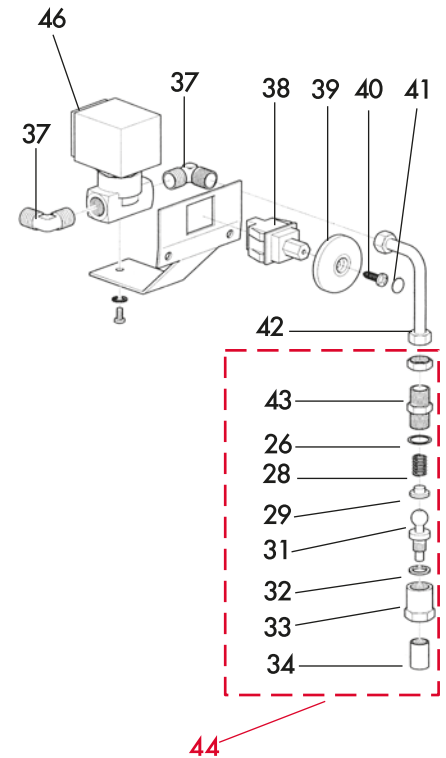

FD / FE 2000

TS

FD / FE 2000

IBERITAL DE RECAMBIOS S.A.

FIG.	COD.	DESCRIPCION	DESCRIPTION	FIG.	COD.	DESCRIPCION	DESCRIPTION
1	10409	CONJ. GRIFO	COMPLETE VALVE	23	19126	TUBO CAPPUCCINATORE	CAPPUCCINATORE PIPE
2	22700	RACOR	FITTING	24	11143	TÓRICA	OR GASKET
3	2988	TUERCA 3/8" CROMADA	CHROMED 3/8" NUT	25	22705	RACOR	FITTING
4	7408	EJE GRIFO	TAP ROD	26	22706	JUNTA	GASKET
5	7407	EJE EMPUJADOR	PUSHING ROD	27	22707	CHICLEUR	CHICLEUR
6	7406	PORTAGOMAS	GASKET HOLDER	28	22708	MUELLE	SPRING
7	7397	TÓRICA	OR GASKET	29	22709	CASQUILLO MUELLE	SPRING PRESS
8	7404	RACOR CIERRE GRIFO	TAP CLOSING FITTING	30	22710	TÓRICA	OR GASKET
9	156	MUELLE ARIETE Y VÁLV.EXP.	OUTLET SPRING	31	22711	TUBO AGUA	WATER PIPE
10	7395	TACO CIERRE	CLOSING GASKET	32	22712	TÓRICA	OR GASKET
11	995	TÓRICA	OR GASKET	33	22713	TUERCA	NUT
12	7409	CUERPO GRIFO	TAP BODY	34	11141	SALIDA AGUA CALIENTE	HOT WATER SPOUT
13	22699	EJE EXTERIOR	EXTERNAL ROD	35	22714	TUBO VAPOR	STEAM PIPE
14	5476	MUELLE POMO	HANDLE SPRING	36	22715	SALIDA VAPOR	STEAM SPOUT
15	22702	POMO GRIFO	TAP HANDLE	38	19128	INTERRUPTOR AGUA FE 2000	FE 2000 WATER SWITCH
16	11133	ADHESIVO VAPOR	STEAM STICKER	39	19129	MANDO AGUA	WATER HANDLE
16	11134	ADHESIVO AGUA	WATER STICKER	40	19130	TORNILLO	SCREW
16	22703	ADHESIVO ESCALDATAZAS	CUP WARMING STICKER	41	19131	ADHESIVO AGUA	WATER STICKER
17	19122	RACOR CODO 3/8"	3/8" ELBOW FITTING	42	19132	TUBO EMPALME	CONEXION PIPE
18	4215	JUNTA TEFLÓN	TEFLON GASKET	43	22716	RACOR	FITTING
19	19123	MUELLE	SPRING	44	19133	SALIDA AGUA CALIENTE CPT.	WATER OUTLET ASSEMBLY
20	19124	CASQUILLO MUELLE	SPRING PRESS	46	10015	ELECTR. PARKER 110V 50-60Hz	110V 50-60Hz 1/4"x1/4" INLET SOLENOID PARKER
22	22704	SALIDA VAPOR	STEAM SPOUT				

FD / FE 2000

TS

FD / FE 2000

IBERITAL DE RECAMBIOS S.A.

FIG. COD.	DESCRIPCION	DESCRIPTION
46 10176	ELECTROVÁLVULA 220V	220V SOLENOID
47 7412	RACOR COMPL.	COMPLETE FITTING

FIG. COD.	DESCRIPCION	DESCRIPTION