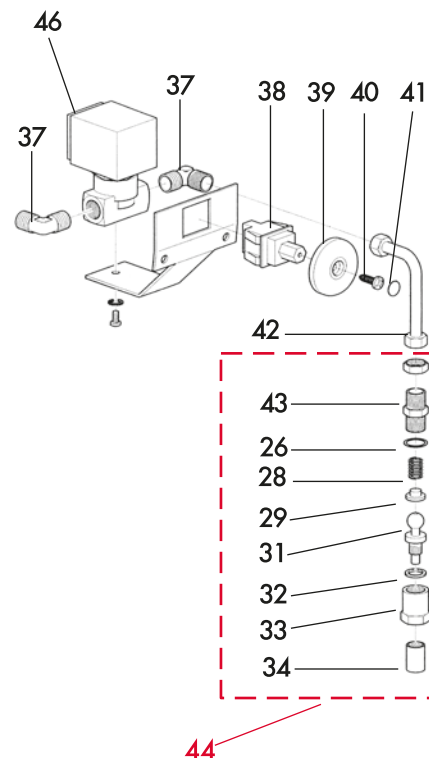

FD / FE 2000

TS

FD / FE 2000

IBERITAL DE RECAMBIOS S.A.

FIG.	COD.	DESCRIPCION	DESCRIPTION	FIG.	COD.	DESCRIPCION	DESCRIPTION
1	10409	CONJ. GRIFO	COMPLETE VALVE	23	19126	TUBO CAPPUCCINATORE	CAPPUCCINATORE PIPE
2	22700	RACOR	FITTING	24	11143	TÓRICA	OR GASKET
3	2988	TUERCA 3/8" CROMADA	CHROMED 3/8" NUT	25	22705	RACOR	FITTING
4	7408	EJE GRIFO	TAP ROD	26	22706	JUNTA	GASKET
5	7407	EJE EMPUJADOR	PUSHING ROD	27	22707	CHICLEUR	CHICLEUR
6	7406	PORTAGOMAS	GASKET HOLDER	28	22708	MUELLE	SPRING
7	7397	TÓRICA	OR GASKET	29	22709	CASQUILLO MUELLE	SPRING PRESS
8	7404	RACOR CIERRE GRIFO	TAP CLOSING FITTING	30	22710	TÓRICA	OR GASKET
9	156	MUELLE ARIETE Y VÁLV.EXP.	OUTLET SPRING	31	22711	TUBO AGUA	WATER PIPE
10	7395	TACO CIERRE	CLOSING GASKET	32	22712	TÓRICA	OR GASKET
11	995	TÓRICA	OR GASKET	33	22713	TUERCA	NUT
12	7409	CUERPO GRIFO	TAP BODY	34	11141	SALIDA AGUA CALIENTE	HOT WATER SPOUT
13	22699	EJE EXTERIOR	EXTERNAL ROD	35	22714	TUBO VAPOR	STEAM PIPE
14	5476	MUELLE POMO	HANDLE SPRING	36	22715	SALIDA VAPOR	STEAM SPOUT
15	22702	POMO GRIFO	TAP HANDLE	38	19128	INTERRUPTOR AGUA FE 2000	FE 2000 WATER SWITCH
16	11133	ADHESIVO VAPOR	STEAM STICKER	39	19129	MANDO AGUA	WATER HANDLE
16	11134	ADHESIVO AGUA	WATER STICKER	40	19130	TORNILLO	SCREW
16	22703	ADHESIVO ESCALDATAZAS	CUP WARMING STICKER	41	19131	ADHESIVO AGUA	WATER STICKER
17	19122	RACOR CODO 3/8"	3/8" ELBOW FITTING	42	19132	TUBO EMPALME	CONEXION PIPE
18	4215	JUNTA TEFLÓN	TEFLON GASKET	43	22716	RACOR	FITTING
19	19123	MUELLE	SPRING	44	19133	SALIDA AGUA CALIENTE CPT.	WATER OUTLET ASSEMBLY
20	19124	CASQUILLO MUELLE	SPRING PRESS	46	10015	ELECTR. PARKER 110V 50-60Hz	110V 50-60Hz 1/4"x1/4" INLET SOLENOID PARKER
22	22704	SALIDA VAPOR	STEAM SPOUT				

FD / FE 2000

TS

FD / FE 2000

IBERITAL DE RECAMBIOS S.A.

FIG. COD.	DESCRIPCION	DESCRIPTION
46 10176	ELECTROVÁLVULA 220V	220V SOLENOID
47 7412	RACOR COMPL.	COMPLETE FITTING

FIG. COD.	DESCRIPCION	DESCRIPTION