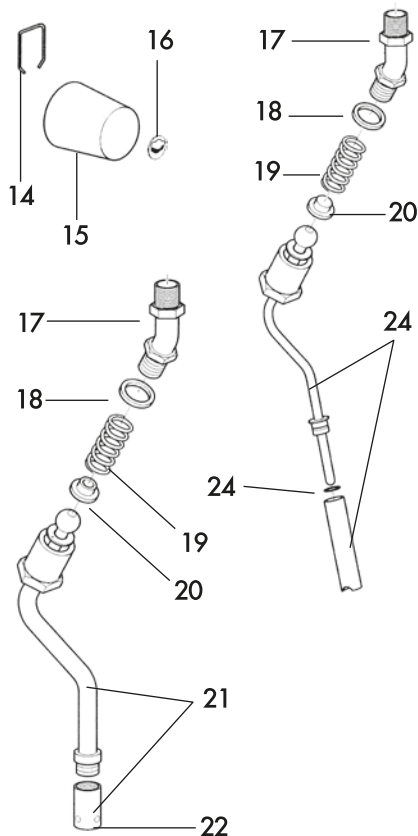

FD / FE 2000

TS

FD / FE 2000

IBERITAL DE RECAMBIOS S.A.

FIG.	COD.	DESCRIPCION	DESCRIPTION	FIG.	COD.	DESCRIPCION	DESCRIPTION
1	10409	CONJ. GRIFO	COMPLETE VALVE	23	19126	TUBO CAPPUCCINATORE	CAPPUCCINATORE PIPE
2	22700	RACOR	FITTING	24	11143	TÓRICA	OR GASKET
3	2988	TUERCA 3/8" CROMADA	CHROMED 3/8" NUT	25	22705	RACOR	FITTING
4	7408	EJE GRIFO	TAP ROD	26	22706	JUNTA	GASKET
5	7407	EJE EMPUJADOR	PUSHING ROD	27	22707	CHICLEUR	CHICLEUR
6	7406	PORTAGOMAS	GASKET HOLDER	28	22708	MUELLE	SPRING
7	7397	TÓRICA	OR GASKET	29	22709	CASQUILLO MUELLE	SPRING PRESS
8	7404	RACOR CIERRE GRIFO	TAP CLOSING FITTING	30	22710	TÓRICA	OR GASKET
9	156	MUELLE ARIETE Y VÁLV.EXP.	OUTLET SPRING	31	22711	TUBO AGUA	WATER PIPE
10	7395	TACO CIERRE	CLOSING GASKET	32	22712	TÓRICA	OR GASKET
11	995	TÓRICA	OR GASKET	33	22713	TUERCA	NUT
12	7409	CUERPO GRIFO	TAP BODY	34	11141	SALIDA AGUA CALIENTE	HOT WATER SPOUT
13	22699	EJE EXTERIOR	EXTERNAL ROD	35	22714	TUBO VAPOR	STEAM PIPE
14	5476	MUELLE POMO	HANDLE SPRING	36	22715	SALIDA VAPOR	STEAM SPOUT
15	22702	POMO GRIFO	TAP HANDLE	38	19128	INTERRUPTOR AGUA FE 2000	FE 2000 WATER SWITCH
16	11133	ADHESIVO VAPOR	STEAM STICKER	39	19129	MANDO AGUA	WATER HANDLE
16	11134	ADHESIVO AGUA	WATER STICKER	40	19130	TORNILLO	SCREW
16	22703	ADHESIVO ESCALDATAZAS	CUP WARMING STICKER	41	19131	ADHESIVO AGUA	WATER STICKER
17	19122	RACOR CODO 3/8"	3/8" ELBOW FITTING	42	19132	TUBO EMPALME	CONEXION PIPE
18	4215	JUNTA TEFLÓN	TEFLON GASKET	43	22716	RACOR	FITTING
19	19123	MUELLE	SPRING	44	19133	SALIDA AGUA CALIENTE CPT.	WATER OUTLET ASSEMBLY
20	19124	CASQUILLO MUELLE	SPRING PRESS	46	10015	ELECTR. PARKER 110V 50-60Hz	110V 50-60Hz 1/4"x1/4" INLET SOLENOID PARKER
22	22704	SALIDA VAPOR	STEAM SPOUT				

FD / FE 2000

TS

FD / FE 2000

IBERITAL DE RECAMBIOS S.A.

FIG. COD.	DESCRIPCION	DESCRIPTION
46 10176	ELECTROVÁLVULA 220V	220V SOLENOID
47 7412	RACOR COMPL.	COMPLETE FITTING

FIG. COD.	DESCRIPCION	DESCRIPTION