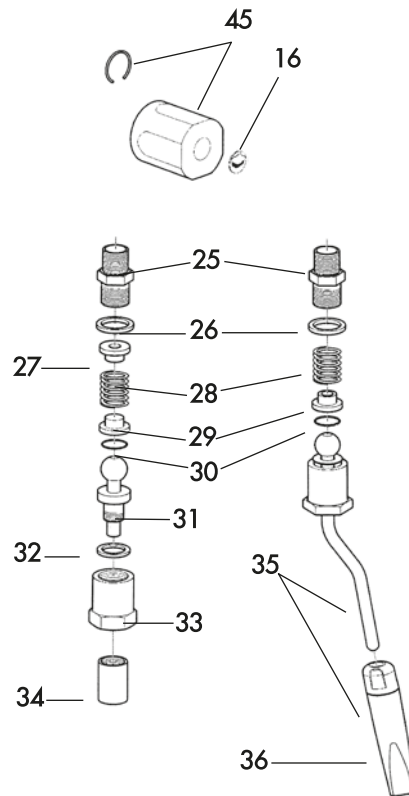

FD / FE 2000

TS

FD / FE 2000

IBERITAL DE RECAMBIOS S.A.

FIG.	COD.	DESCRIPCION	DESCRIPTION	FIG.	COD.	DESCRIPCION	DESCRIPTION
1	10409	CONJ. GRIFO	COMPLETE VALVE	23	19126	TUBO CAPPUCCINATORE	CAPPUCCINATORE PIPE
2	22700	RACOR	FITTING	24	11143	TÓRICA	OR GASKET
3	2988	TUERCA 3/8" CROMADA	CHROMED 3/8" NUT	25	22705	RACOR	FITTING
4	7408	EJE GRIFO	TAP ROD	26	22706	JUNTA	GASKET
5	7407	EJE EMPUJADOR	PUSHING ROD	27	22707	CHICLEUR	CHICLEUR
6	7406	PORTAGOMAS	GASKET HOLDER	28	22708	MUELLE	SPRING
7	7397	TÓRICA	OR GASKET	29	22709	CASQUILLO MUELLE	SPRING PRESS
8	7404	RACOR CIERRE GRIFO	TAP CLOSING FITTING	30	22710	TÓRICA	OR GASKET
9	156	MUELLE ARIETE Y VÁLV.EXP.	OUTLET SPRING	31	22711	TUBO AGUA	WATER PIPE
10	7395	TACO CIERRE	CLOSING GASKET	32	22712	TÓRICA	OR GASKET
11	995	TÓRICA	OR GASKET	33	22713	TUERCA	NUT
12	7409	CUERPO GRIFO	TAP BODY	34	11141	SALIDA AGUA CALIENTE	HOT WATER SPOUT
13	22699	EJE EXTERIOR	EXTERNAL ROD	35	22714	TUBO VAPOR	STEAM PIPE
14	5476	MUELLE POMO	HANDLE SPRING	36	22715	SALIDA VAPOR	STEAM SPOUT
15	22702	POMO GRIFO	TAP HANDLE	38	19128	INTERRUPTOR AGUA FE 2000	FE 2000 WATER SWITCH
16	11133	ADHESIVO VAPOR	STEAM STICKER	39	19129	MANDO AGUA	WATER HANDLE
16	11134	ADHESIVO AGUA	WATER STICKER	40	19130	TORNILLO	SCREW
16	22703	ADHESIVO ESCALDATAZAS	CUP WARMING STICKER	41	19131	ADHESIVO AGUA	WATER STICKER
17	19122	RACOR CODO 3/8"	3/8" ELBOW FITTING	42	19132	TUBO EMPALME	CONEXION PIPE
18	4215	JUNTA TEFLÓN	TEFLON GASKET	43	22716	RACOR	FITTING
19	19123	MUELLE	SPRING	44	19133	SALIDA AGUA CALIENTE CPT.	WATER OUTLET ASSEMBLY
20	19124	CASQUILLO MUELLE	SPRING PRESS	46	10015	ELECTR. PARKER 110V 50-60Hz	110V 50-60Hz 1/4"x1/4" INLET SOLENOID PARKER
22	22704	SALIDA VAPOR	STEAM SPOUT				

FD / FE 2000

TS

FD / FE 2000

IBERITAL DE RECAMBIOS S.A.

FIG. COD.	DESCRIPCION	DESCRIPTION
46 10176	ELECTROVÁLVULA 220V	220V SOLENOID
47 7412	RACOR COMPL.	COMPLETE FITTING

FIG. COD.	DESCRIPCION	DESCRIPTION