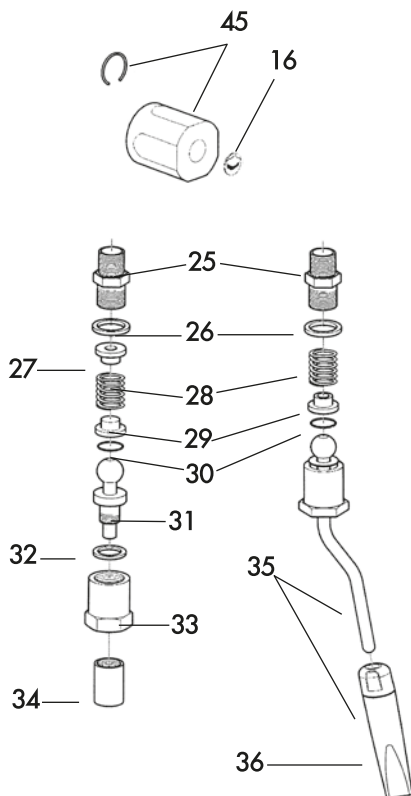

FD / FE 2000

TS

FD / FE 2000

IBERITAL DE RECAMBIOS S.A.

FIG.	COD.	DESCRIPCION	DESCRIPTION	FIG.	COD.	DESCRIPCION	DESCRIPTION
1	10409	CONJ. GRIFO	COMPLETE VALVE	23	19126	TUBO CAPPUCCINATORE	CAPPUCCINATORE PIPE
2	22700	RACOR	FITTING	24	11143	TÓRICA	OR GASKET
3	2988	TUERCA 3/8" CROMADA	CHROMED 3/8" NUT	25	22705	RACOR	FITTING
4	7408	EJE GRIFO	TAP ROD	26	22706	JUNTA	GASKET
5	7407	EJE EMPUJADOR	PUSHING ROD	27	22707	CHICLEUR	CHICLEUR
6	7406	PORTAGOMAS	GASKET HOLDER	28	22708	MUELLE	SPRING
7	7397	TÓRICA	OR GASKET	29	22709	CASQUILLO MUELLE	SPRING PRESS
8	7404	RACOR CIERRE GRIFO	TAP CLOSING FITTING	30	22710	TÓRICA	OR GASKET
9	156	MUELLE ARIETE Y VÁLV.EXP.	OUTLET SPRING	31	22711	TUBO AGUA	WATER PIPE
10	7395	TACO CIERRE	CLOSING GASKET	32	22712	TÓRICA	OR GASKET
11	995	TÓRICA	OR GASKET	33	22713	TUERCA	NUT
12	7409	CUERPO GRIFO	TAP BODY	34	11141	SALIDA AGUA CALIENTE	HOT WATER SPOUT
13	22699	EJE EXTERIOR	EXTERNAL ROD	35	22714	TUBO VAPOR	STEAM PIPE
14	5476	MUELLE POMO	HANDLE SPRING	36	22715	SALIDA VAPOR	STEAM SPOUT
15	22702	POMO GRIFO	TAP HANDLE	38	19128	INTERRUPTOR AGUA FE 2000	FE 2000 WATER SWITCH
16	11133	ADHESIVO VAPOR	STEAM STICKER	39	19129	MANDO AGUA	WATER HANDLE
16	11134	ADHESIVO AGUA	WATER STICKER	40	19130	TORNILLO	SCREW
16	22703	ADHESIVO ESCALDATAZAS	CUP WARMING STICKER	41	19131	ADHESIVO AGUA	WATER STICKER
17	19122	RACOR CODO 3/8"	3/8" ELBOW FITTING	42	19132	TUBO EMPALME	CONEXION PIPE
18	4215	JUNTA TEFLÓN	TEFLON GASKET	43	22716	RACOR	FITTING
19	19123	MUELLE	SPRING	44	19133	SALIDA AGUA CALIENTE CPT.	WATER OUTLET ASSEMBLY
20	19124	CASQUILLO MUELLE	SPRING PRESS	46	10015	ELECTR. PARKER 110V 50-60Hz	110V 50-60Hz 1/4"x1/4" INLET SOLENOID PARKER
22	22704	SALIDA VAPOR	STEAM SPOUT				

FD / FE 2000

TS

FD / FE 2000

IBERITAL DE RECAMBIOS S.A.

FIG. COD.	DESCRIPCION	DESCRIPTION
46 10176	ELECTROVÁLVULA 220V	220V SOLENOID
47 7412	RACOR COMPL.	COMPLETE FITTING

FIG. COD.	DESCRIPCION	DESCRIPTION