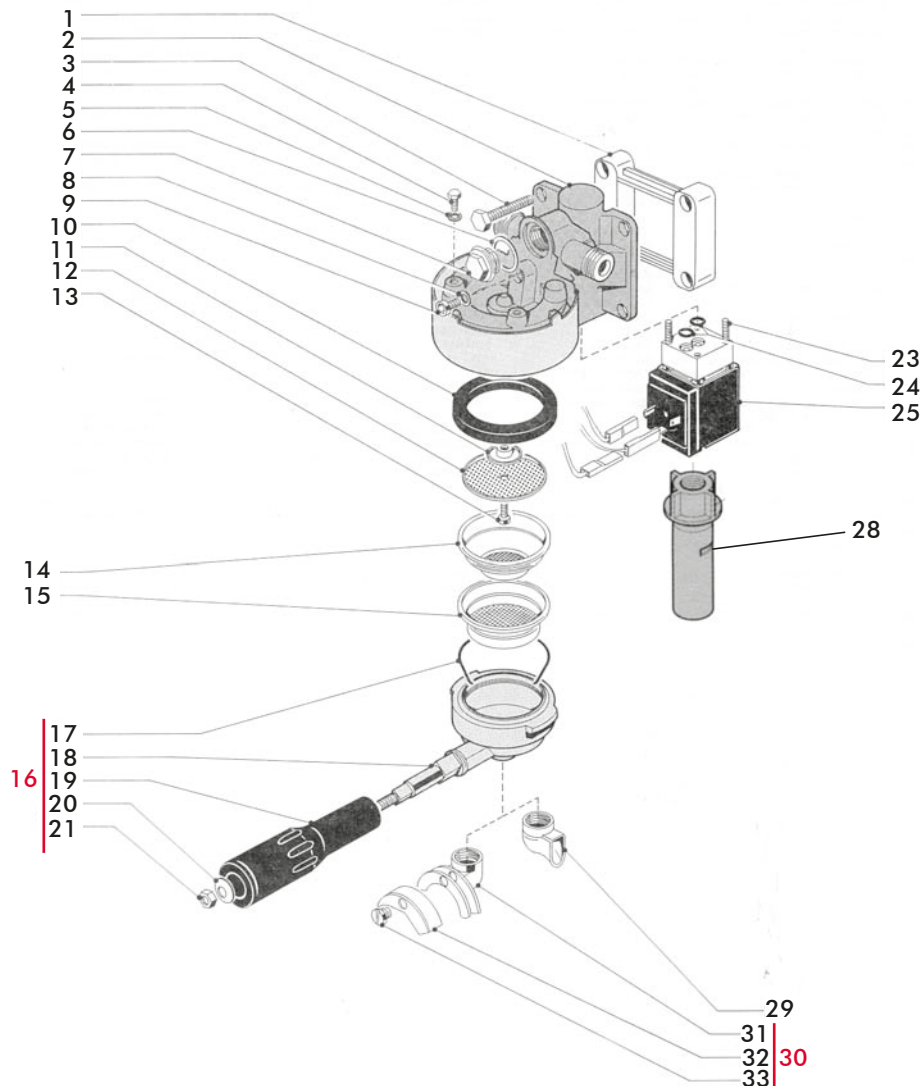

GRUPO COMPLETO 220V → 90985

IBERITAL DE RECAMBIOS S.A.

FIG.	COD.	DESCRIPCION	DESCRIPTION	FIG.	COD.	DESCRIPCION	DESCRIPTION
6	90107	ARANDELA COBRE	COOPER WASHER				
8	90177	JUNTA	GASKET				
9	90202	TORNILLO M6X8	M6X8 SCREW				
10	90175	SUPLEMENTO JUNTA PORTA	FILTERHOLDER GASKET SUPPL.				
10	90181	JUNTA PORTAFILTRO	FILTERHOLDER GASKET				
11	90102	ROCIADOR GRUPO	GROUP JET BREAKER				
12	90239	DUCHA GRUPO	SHOWER				
13	90352	TORNILLO DUCHA	SHOWER SCREW				
14	90236	FILTRO 1 CAFÉ	1 COFFEE FILTER				
15	90237	FILTRO 2 CAFÉS	2 COFFEE FILTER				
16	90023	PORTAFILTRO 2 CAFÉS	2 COFFEES FILTERH. ASSEMBLY				
17	90098	MUELLE PORTAFILTRO	FILTERHOLDER SPRING				
18	90488	CUERPO PORTAFILTRO EROGACION	EROGATION FILTERHOLDER BODY				
19	90212	MANGO PORTAFILTRO	FILTERHOLDER HANDLE				
21	90203	TUERCA	NUT				
23	90793	TORNILLO M-4X18	SCREW M-4X18				
24	90185	JUNTA TÓRICA	O-RING GASKET				
25	90132	ELECTROVÁLVULA GRUPO 220V	220V GROUP SOLENOID				
28	90399	TUBO DESCARGA	JET BREAKER PIPE				
29	90077	SALIDA 1 VÍA	1 WAY SPOUT				
30	90053	SALIDA 2 VÍAS	2 WAYS SPOUT				
34	90965	GRUPO COMPL. 220V	220V GROUP ASSEMBLY				