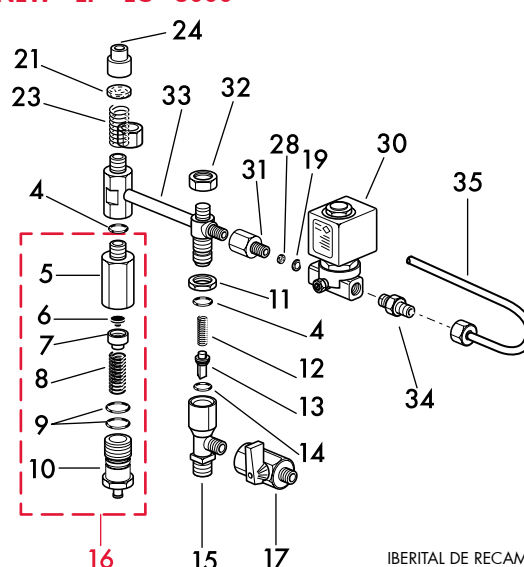

NEW - SUPER 3000
RAPID - SPAZIO

EP - EC - 3000 - ULTRA

SELETRON PLUS - S3

1GR NEW - EP - EC - 3000

IBERITAL DE RECAMBIOS S.A.

FIG.	COD.	DESCRIPCION	DESCRIPTION
1	8081	TAPÓN 1/4" H	1/4" F CAP
2	26121	JUNTA TAPÓN	CAP GASKET
3	8011	TUBO COLECTOR 2GR	2GR INLET PIPE
3	8012	TUBO COLECTOR 3GR	3GR INLET PIPE
3	8013	TUBO COLECTOR 4GR	4GR INLET PIPE
5	8009	CUERPO VÁLVULA EXPANSIÓN	EXPANSION VALVE BODY
6	160	JUNTA PLANA	CLOSING GASKET
7	161	PORTAJUNTAS	GASKET HOLDER
8	156	MUELLE ARIETE Y VÁLV.EXP.	OUTLET SPRING
9	947	TÓRICA	OR GASKET
10	8010	REGISTRO VÁLVULA	VALVE REGISTER
11	26097	TUERCA	NUT
12	148	MUELLE RETENCIÓN	RETENTION SPRING
13	218	VÁLVULA ANTIRRETORNO	NO RETURN VALVE
14	21933	JUNTA TÓRICA SILICONA	SILICONE O-RING
15	8005	CUERPO VÁLVULA RETENCIÓN	RETENTION VALVE BODY
16	8082	VÁLVULA EXPANSIÓN	EXPANSION VALVE
17	4709	VÁLVULA CIERRE 1/4"MX1/4" H	1/4"MX1/4" F OUTLET VALVE
18	186	TÓRICA	OR GASKET
19	8008	ARANDELA	WASHER
20	3158	ARANDELA	WASHER
21	6589	FILTRO	FILTER
22	8006	RACOR CHICLEUR AUTONIVEL	AUTOLEVEL GICLEUR FITTING