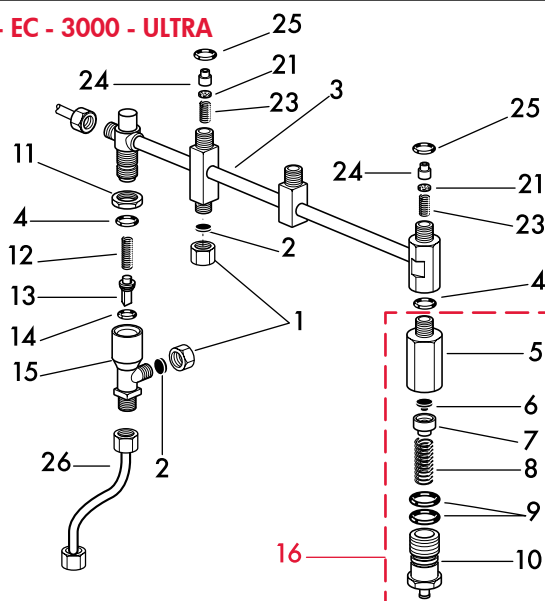

EP - EC - 3000 - ULTRA