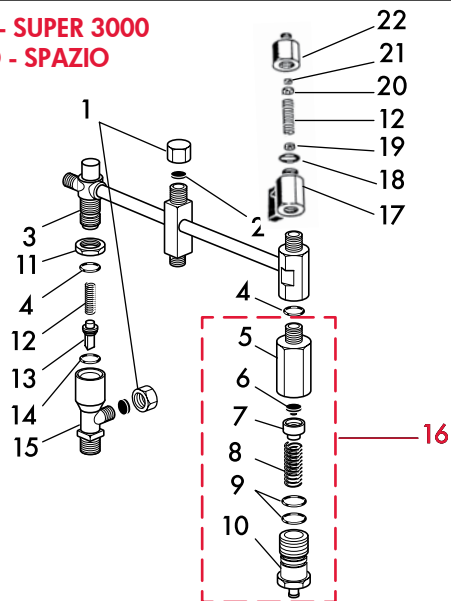

NEW - SUPER 3000
RAPID - SPAZIO