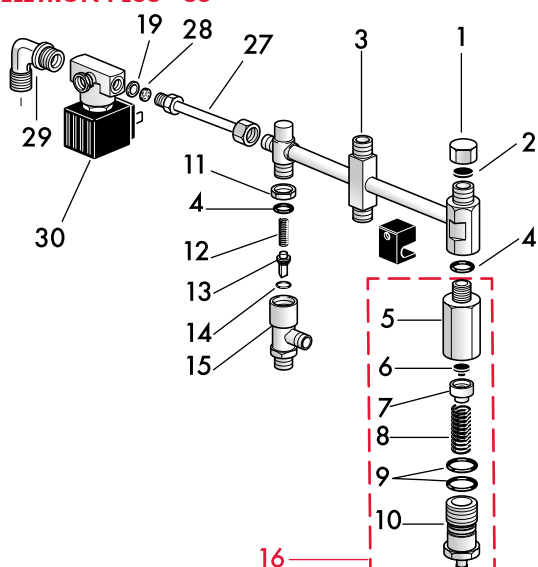

SELETRON PLUS - S3