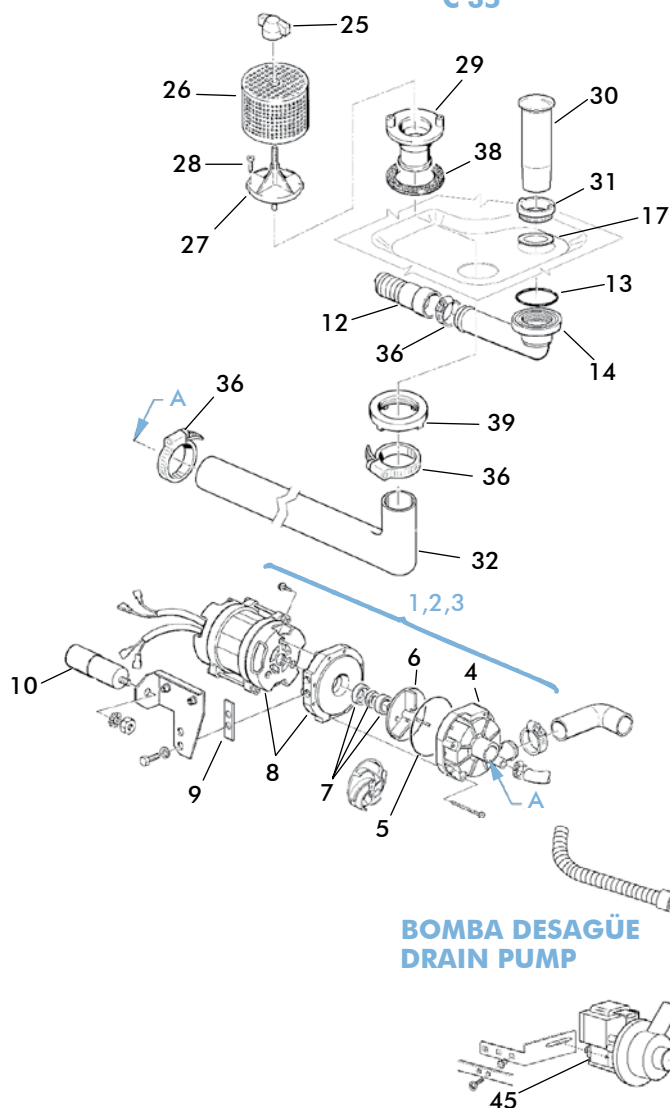

C-CR 43-48
C 35BOMBA DESAGÜE
DRAIN PUMP

C 43 ALTA - C 48 D.I.

IBERITAL DE RECAMBIOS S.A.

FIG.	COD.	DESCRIPCION	DESCRIPTION
39	8417	TUERCA PLÁSTICO	PLASTIC NUT
40	12601	JUNTA TÓRICA	O-RING
41	11721	MUELLE	SPRING
42	12363	FILTRO TANQUE	TANK FILTER
42	6137	FILTRO CUBA	TANK FILTER
43	12602	PROTECTOR ASPIRAC. BOMBA	SUCTION PROTECTION
44	12364	TUERCA CON GANCHO	RING NUT WITH FASTENER
45	30545	BOMBA DESCARGA	DRAIN PUMP
46	30546	RACOR DESCARGA CORTO	SHORT DISCHARGE FITTING