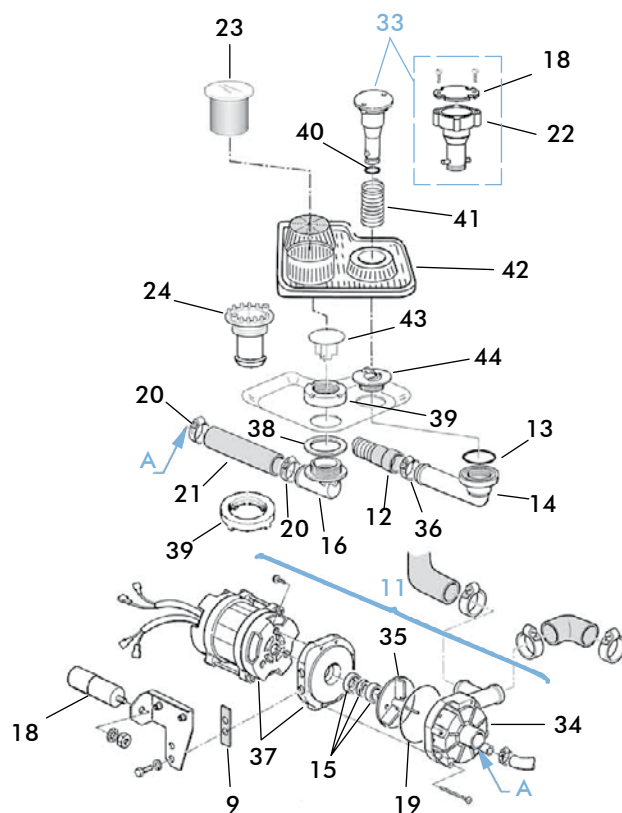

C-CR 43-48
C 35BOMBA DESAGÜE
DRAIN PUMP

C 43 ALTA - C 48 D.I.

IBERITAL DE RECAMBIOS S.A.

FIG.	COD.	DESCRIPCION	DESCRIPTION
39	8417	TUERCA PLÁSTICO	PLASTIC NUT
40	12601	JUNTA TÓRICA	O-RING
41	11721	MUELLE	SPRING
42	12363	FILTRO TANQUE	TANK FILTER
42	6137	FILTRO CUBA	TANK FILTER
43	12602	PROTECTOR ASPIRAC. BOMBA	SUCTION PROTECTION
44	12364	TUERCA CON GANCHO	RING NUT WITH FASTENER
45	30545	BOMBA DESCARGA	DRAIN PUMP
46	30546	RACOR DESCARGA CORTO	SHORT DISCHARGE FITTING