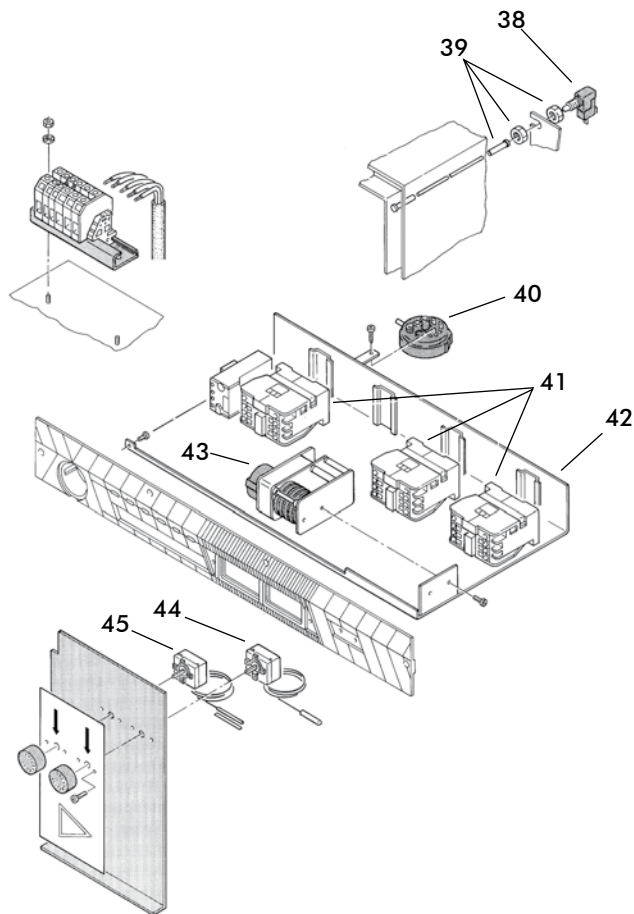

CARROCERÍA / CABINET

PARTES ELÉCTRICAS / ELECTRICAL PARTS

IBERITAL DE RECAMBIOS S.A.

FIG.	COD.	DESCRIPCION	DESCRIPTION	FIG.	COD.	DESCRIPCION	DESCRIPTION
8	90217	MANETA LT/LS	LT/LS DORR HANDLE				
16	16926	PERNO PUERTA LS 705/805	DOOR PIN LS 705/805				
26	90259	GUÍA VARILLA PUERTA	GUIDE ROD DOOR				
33	16902	PIE INOX LS 1105	LS 1105 SUPPORT INOX				
37	16928	MANGUITO LS 705/805	COUPLING LS 705/805				
38	16842	MICRO LT/LS	MICRO LT/LS				
39	16930	TAPÓN MICRO LS 705/805	CAP MICRO LS 705/805				
40	16931	PRESOSTATO LS 705/805	PRESSURE SWITCH LS 705/805				
41	90361	TELERRUPTOR 30A 220V	30A CONTROL SWITCH 220V				
43	16881	TIMER LS 805	TIMER LS 805				
43	90359	TIMER LT/LS/LS 705 LAVADO	TIMER LT/LS/LS 705 WASHING				
44	90152	TERMOSTATO CALDERA LT/LS	THERMOSTAT BOILER LT/LS				
45	90151	TERMOSTATO CUBA LT/LS	THERMOSTAT TANK LT/LS				