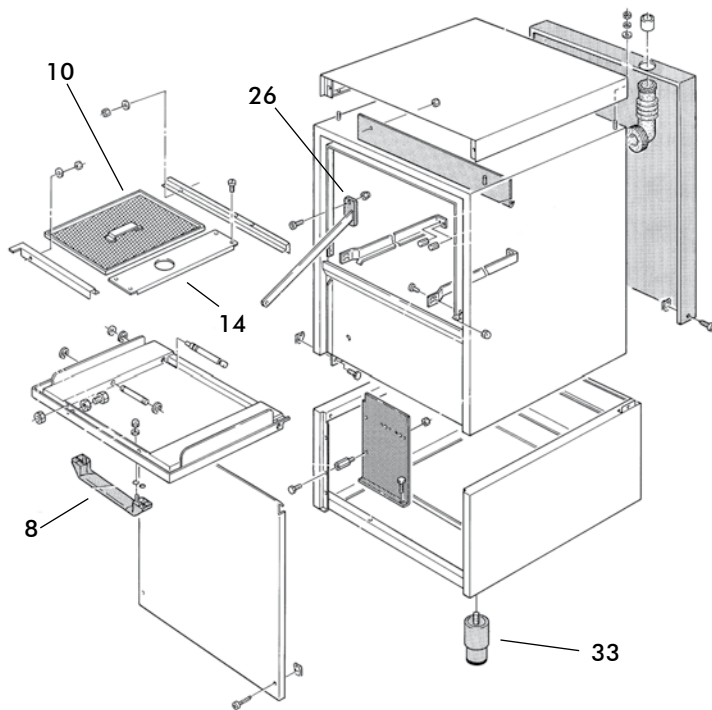

CARROCERÍA / CABINET

PARTES ELÉCTRICAS / ELECTRICAL PARTS

IBERITAL DE RECAMBIOS S.A.

FIG.	COD.	DESCRIPCION	DESCRIPTION	FIG.	COD.	DESCRIPCION	DESCRIPTION
8	90217	MANETA LT/LS	LT/LS DORR HANDLE				
16	16926	PERNO PUERTA LS 705/805	DOOR PIN LS 705/805				
26	90259	GUÍA VARILLA PUERTA	GUIDE ROD DOOR				
33	16902	PIE INOX LS 1105	LS 1105 SUPPORT INOX				
37	16928	MANGUITO LS 705/805	COUPLING LS 705/805				
38	16842	MICRO LT/LS	MICRO LT/LS				
39	16930	TAPÓN MICRO LS 705/805	CAP MICRO LS 705/805				
40	16931	PRESOSTATO LS 705/805	PRESSURE SWITCH LS 705/805				
41	90361	TELERRUPTOR 30A 220V	30A CONTROL SWITCH 220V				
43	16881	TIMER LS 805	TIMER LS 805				
43	90359	TIMER LT/LS/LS 705 LAVADO	TIMER LT/LS/LS 705 WASHING				
44	90152	TERMOSTATO CALDERA LT/LS	THERMOSTAT BOILER LT/LS				
45	90151	TERMOSTATO CUBA LT/LS	THERMOSTAT TANK LT/LS				