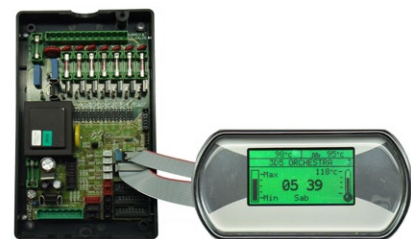

19,80 €

REF > 33354

FRESCOBALD JUNIOR TOUCH
PANEL CHROME 5T/5L+TEA "BL" 41,04 €

REF > 33358

3d5 2GRCT XLC DOSER
115VAC, 2VA

108,00 €

REF > 33359

3d5 ORCHESTRA PLUS DOSER
2GR/2 RINGS 230VAC