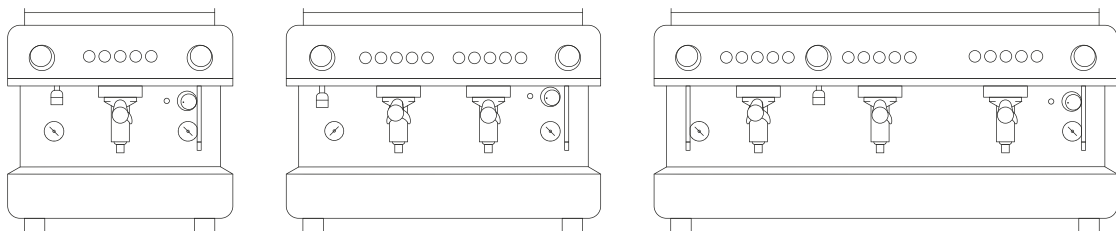

Mandos de vapor de giro rápido

Portafiltros y mandos de madera (opcional)

IB Connect (opcional)

Acabados disponibles

Porque en esta vida todo sabe mejor cuando le añades color. Nuestra IB7 añade un toque distintivo a cualquier ambiente gracias a sus coloridos acabados.

Disponible en Rojo Iberital, Blanco Brillante, Azul Tiffany y Negro Puro.

Consúltanos para más información.

Especificaciones técnicas	1 Grupo	2 Grupos 2 Grupos-C	3 Grupos
Capacidad Caldera	6,5 L	11 L	18 L
Consumo	1800 W	3000 W	5000 W
Peso	41 Kg	55 Kg 52 Kg	72 Kg
Dimensiones L x P x Al	445 x 508 x 460 mm	695 x 508 x 460 mm 540 x 508 x 460 mm	870 x 508 x 460 mm
Distancia frontal entre patas Distancia lateral: 345 mm	345 mm	600 mm 445 mm	772 mm