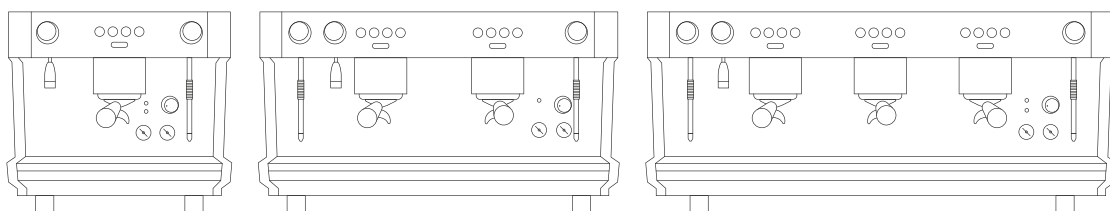

IBERITAL

Function meets seduction

Iberital Intenz

Estilo y atractivo en una máquina robusta pensada para durar.

Iberital Intenz es una máquina espresso creada para las manos más exigentes.

Diseñada para entornos de intensa carga de trabajo y altas expectativas en el resultado, se trata de un modelo tan resistente y preciso como sofisticado y versátil.

Área de trabajo iluminada con LED

Tubos de vapor de acero inoxidable

Portafiltros ergonómicos

Llenado automático de caldera

Grifo central de vaciado de caldera ubicado
en el centro de la bandeja

Acceso rápido y fácil a la máquina para
mantenimiento

Levas de vapor y agua

IB Connect (opcional)

Acabados disponibles

Escoge entre el acabado blanco o el negro.

Consúltanos para más información.

Especificaciones técnicas	1 Grupo	2 Grupos	3 Grupos
Capacidad Caldera	6,5 L	11 L - 14 L*	18 L
Consumo	1800 W - 2400 W	3000 W - 3800 W*	5000 W - 6000 W*
Peso	42 Kg	60 Kg - 66 Kg*	74 Kg - 80 Kg*
Dimensiones L x P x Al	476 x 585 x 451 mm	790 x 585 x 451 mm	964 x 585 x 451 mm
Distancia frontal entre patas Distancia lateral: 268 mm	330 mm	644 mm	818 mm