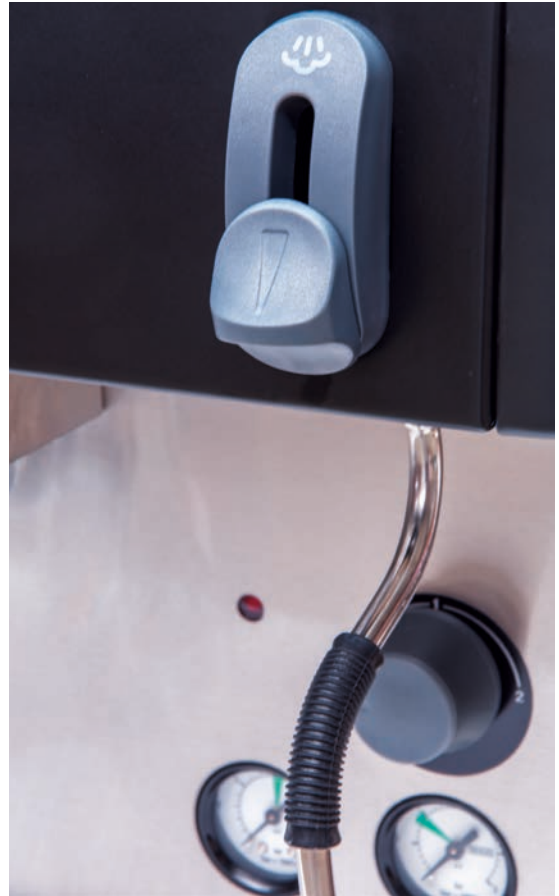

IBERITAL

Function meets seduction

Iberital Intenz

Estilo y atractivo en una máquina robusta pensada para durar.

Iberital Intenz es una máquina espresso creada para las manos más exigentes.

Diseñada para entornos de intensa carga de trabajo y altas expectativas en el resultado, se trata de un modelo tan resistente y preciso como sofisticado y versátil.

La elegancia y el cuidado por los pequeños detalles se respira en cada curva de la Intenz. Desde los acabados metalizados, redondeados y suaves al tacto, los botones sensibles y ergonómicos, hasta su perfil estilizado y ligero. La coherencia entre todos sus componentes genera, de la estructura, una única y gran pieza.

Iberital Intenz

UNA CALDERA

Diseñada para entornos
de intensa carga de trabajo.

Sistema de una caldera

Dosificación electrónica en mililitros
(4 dosis + continua)

Control volumétrico

Preinfusión

Botoneras con luz LED azul

Área de trabajo iluminada con LED

Tubos de vapor de acero inoxidable

Portafiltros ergonómicos

Llenado automático de caldera

Grifo central de vaciado de caldera ubicado
en el centro de la bandeja

Acceso rápido y fácil a la máquina para
mantenimiento